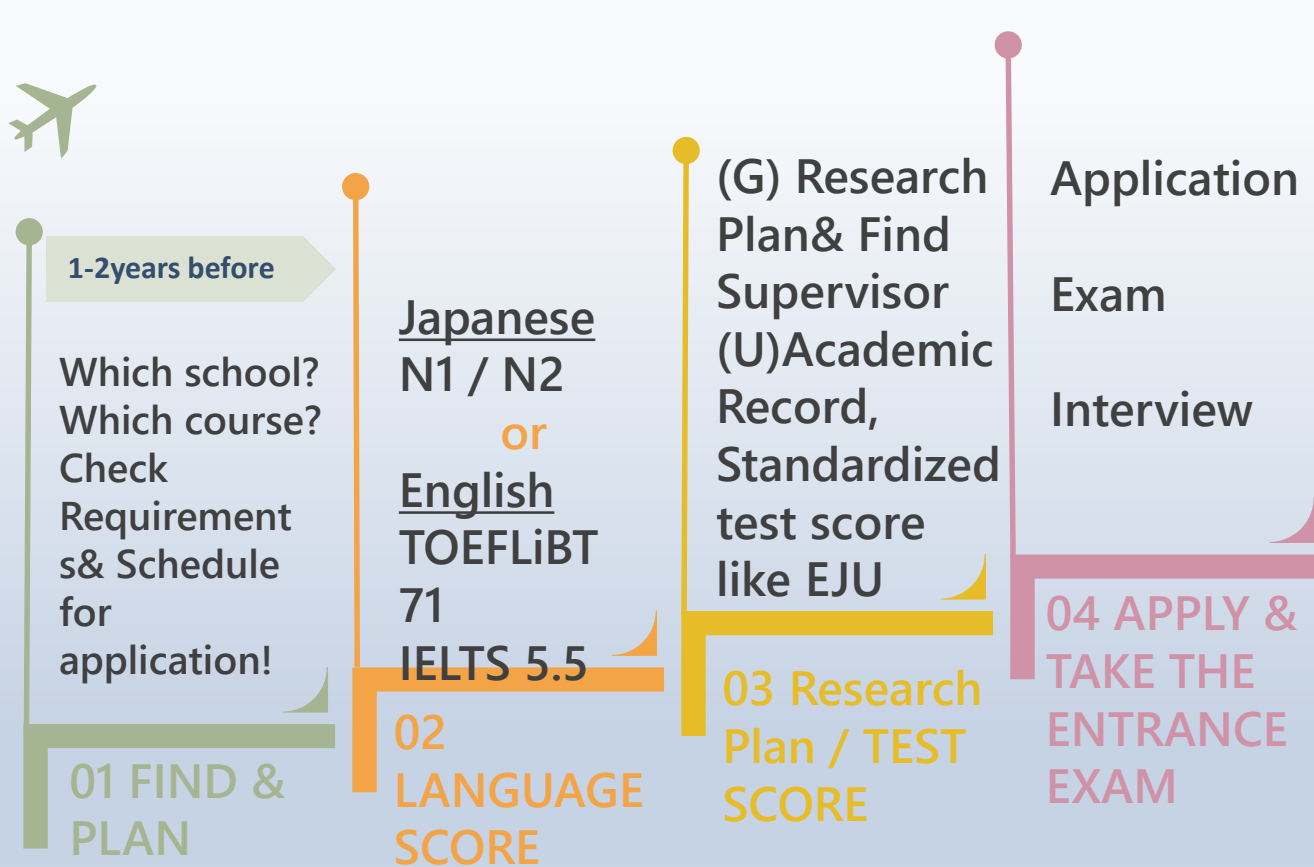

Preparation: what to do?