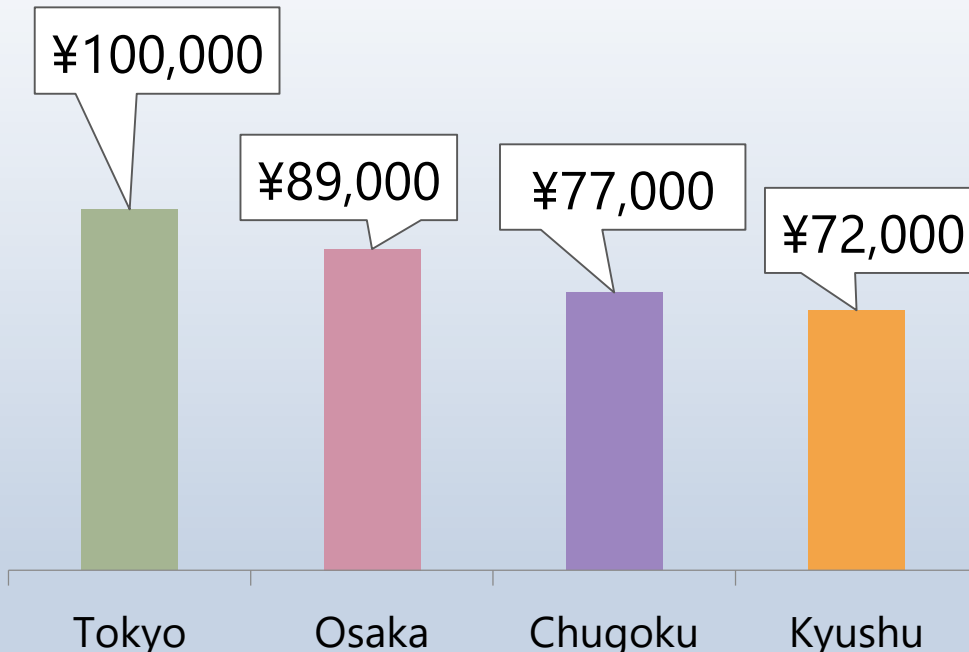

No. 2B(4), Snow Garden Housing, Thu Mingalar Street, Hnin Si Gone (KA)

Quater, Thingangyum Township, Yangon, Myanmar.

Phone - 09-428613848

Still Expensive?

Regional Cities!

နယ်မြေကြီးများရှိ တက္ကသိုလ်များကို ရွေးချယ်ပါက နေထိုင်စရိတ် သက်သာပါသည်။
နယ်မြေကြီးများတွင်လည်း သွားရေးလာရေး အဆင်ပြေပြီး ဘေးကင်းလုံခြုံစွာ
နေထိုင်နိုင်ပါသည်။