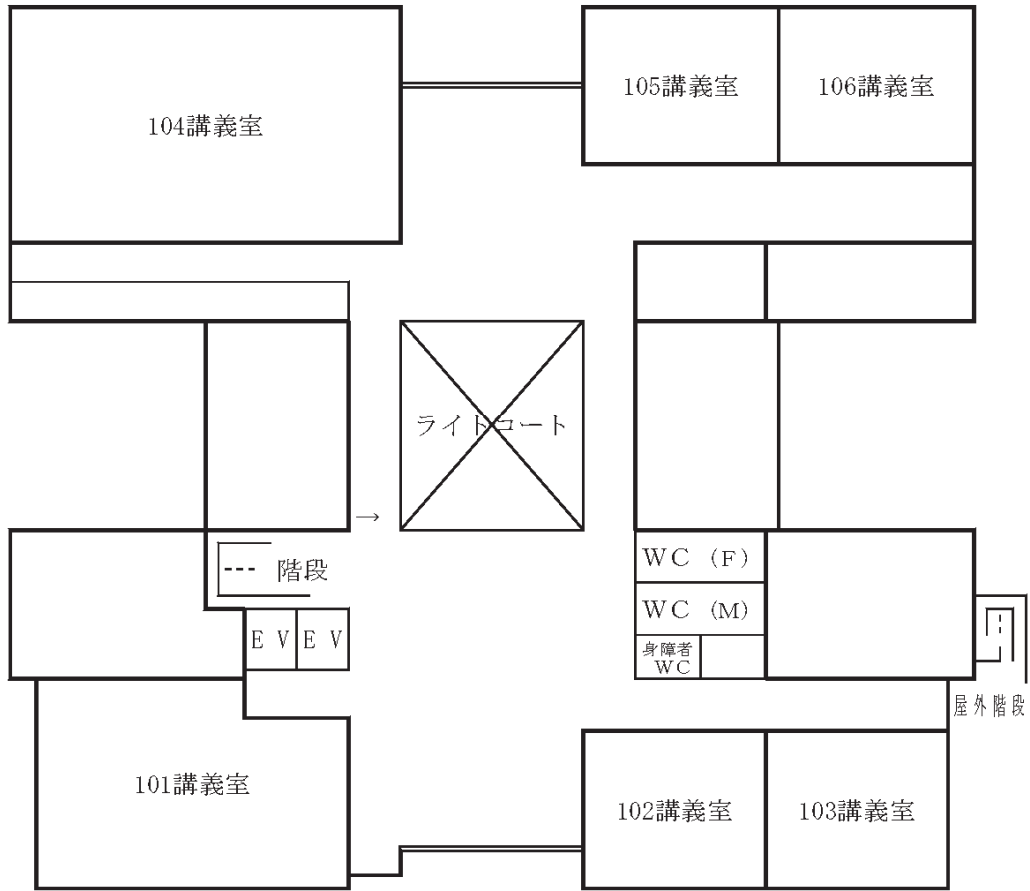

津島東キャンパス

一般教育棟 (A棟, B棟, C棟, D棟, E棟)

一般教育棟 1階 (A・B・C棟)

一般教育棟 2階 (A・B・C棟)

一般教育棟 3階 (A・B・C棟)

一般教育棟 4階 (A・B・C棟)

一般教育棟 1～2階 (D・E棟)

D棟 2階

文化科学系総合研究棟（放送大学）3階平面図

教育学部

講義棟4階

講義棟3階

講義棟2階

講義棟1階

理学部

薬学部

1 階

2 階

工学部

工学部環境理工棟

1階 講義室

2階 講義室