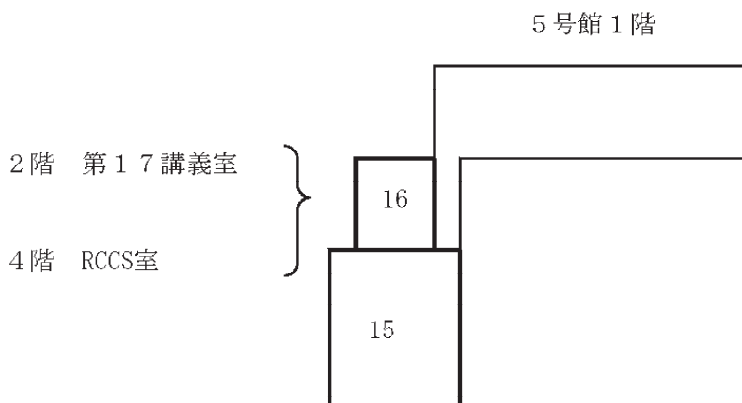

文化科学系総合研究棟（放送大学）3階平面図

教育学部

講義棟4階

講義棟3階

講義棟2階

講義棟1階

理学部

薬学部

1 階

2 階

工学部

工学部環境理工棟

1階 講義室

2階 講義室