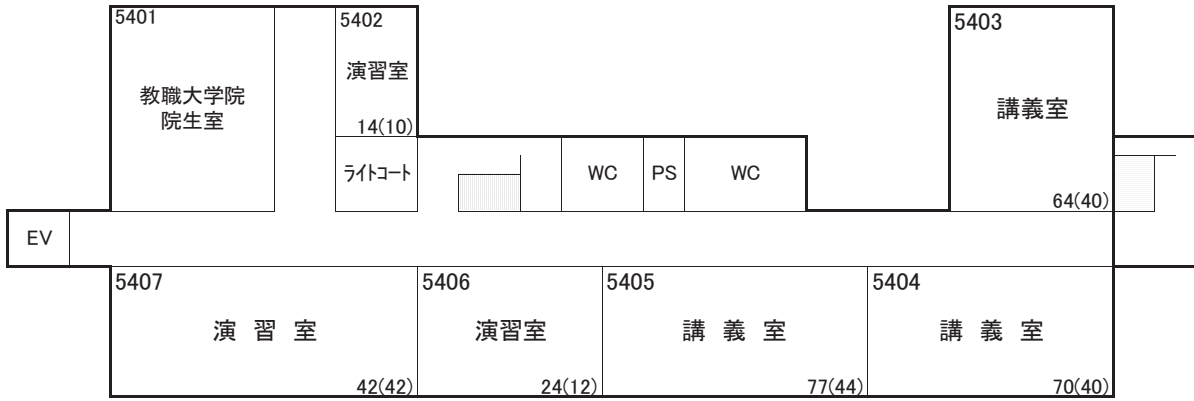

津島東キャンパス

一般教育棟 (A棟, B棟, C棟, D棟, E棟)

一般教育棟 1階 (A・B・C棟)

一般教育棟 2階 (A・B・C棟)

一般教育棟 3階 (A・B・C棟)

一般教育棟 4階 (A・B・C棟)

一般教育棟 1～2階 (D・E棟)

D棟 2階

E棟 2階

D棟 1階

E棟 1階

一般教育棟 3～4階 (D・E棟)

一般教育棟 5～6階 (D・E棟)

D棟 5階

D棟 6階

文学部・法学部・経済学部

2 階

1 階

岡山大学文学部・法学部・経済学部
1号館建物平面図 1階

岡山大学文学部・法学部・経済学部

1号館建物平面図 2階

岡山大学文学部・法学部・経済学部

1号館建物平面図 3階

文化科学系総合研究棟（放送大学）2階平面図

文化科学系総合研究棟（放送大学）3階平面図

教育学部

講義棟4階

講義棟3階

講義棟2階

講義棟1階

理学部

薬学部