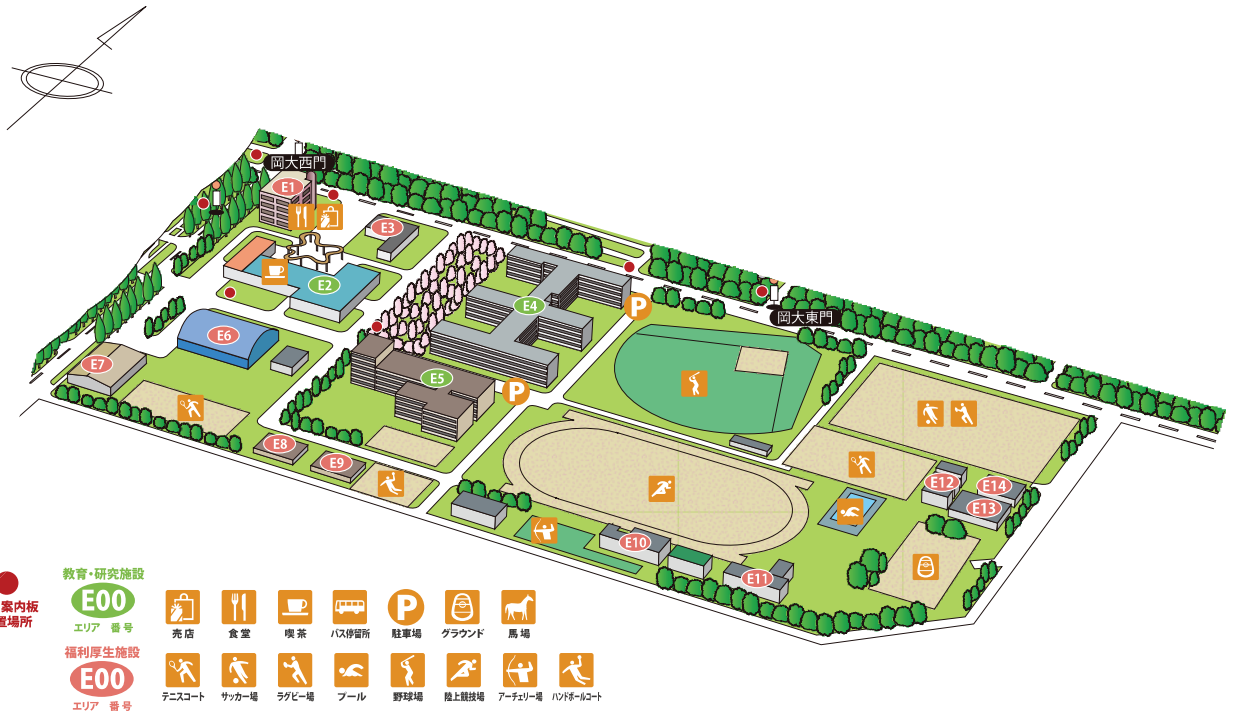

津島キャンパス

- A 文学部 B 教育学部 C 法学部 D 経済学部 E 理学部
F 薬学部 G 工学部 H 環境理工学部 I 農学部

津島地区西キャンパス

W1	創立五十周年記念館	W4~W6	農学部 1号館~Ⅲ号館	W10	自然生命科学研究支援センター
	本部棟		農学部		ゲノム・プロテオーム解析部門
W2	法人監査室、監事支援室	W7	環境生命科学研究科	W11	自然生命科学研究支援センター
	大学本部		環境生命自然科学研究科		動物資源部門津島南施設
	評価センター		生殖補助医療技術教育研究センター		W13
安全衛生推進機構	薬学部1号館・2号館	山陽園フィールド科学センター			
W3	研究推進機構	W8	薬学部	W14	桑の木留学生宿舍
	旧事務局庁舎		医歯薬学総合研究科		女子学生寮
	地域総合研究センター	ヘルスシステム統合科学研究科	W15		津島宿泊所
	学部おかやま共創本部	W9	岡山大インキュベータ		W17
	ダイバーシティ推進本部	(中小企業基盤整備機構)	W18	国際学生シェアハウス	
			W19	グッドジョブセンター	

津島キャンパス

- A文学部 B教育学部 C法学部 D経済学部 E理学部
F薬学部 G工学部 H環境理工学部 I農学部

津島地区東キャンパス

E1	南福利施設（ビーチユニオン） 大学会館	E4	学務部 国際部 グローバル人材育成院 L-café	E6	清水記念体育館
E2	教育推進機構 入試・高大接続部門 学生支援部門 キャリア・学生支援室	E5	一般教育棟D・E棟 教育推進機構 学生支援部門 障がい学生支援室 スポーツ支援室 グローバル・ディスカバリー・プログラム	E7	第二体育館
E3	保健管理センター 一般教育棟A～C棟 教学企画室 教育推進機構 共通教育部門 外国語教育部門 学生支援部門 学生相談室 留学生相談室 学習・教授支援（CTE）部門 AI・数理データサイエンスセンター			E8	第一武道館
				E9	第二武道館
				E10	体育管理施設
				E11	校友会文化系クラブ棟
				E12	校友会体育系クラブ棟
				E13	校友会トレーニング棟
				E14	合宿所

津島東キャンパス

一般教育棟 (A棟, B棟, C棟, D棟, E棟)

一般教育棟 1階 (A・B・C棟)

一般教育棟 2階 (A・B・C棟)

一般教育棟 3階 (A・B・C棟)

一般教育棟 4階 (A・B・C棟)

一般教育棟 1～2階 (D・E棟)

D棟 2階