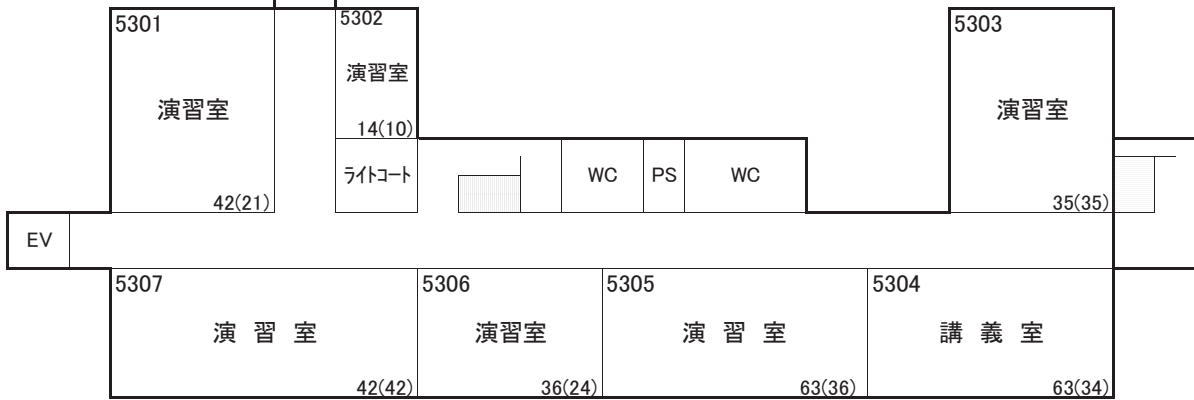

文化科学系総合研究棟（放送大学）3階平面図

教育学部

講義棟4階

講義棟3階

講義棟2階

講義棟1階

理学部

薬学部

1 階

2 階

工学部

工学部環境理工棟

1階 講義室

2階 講義室