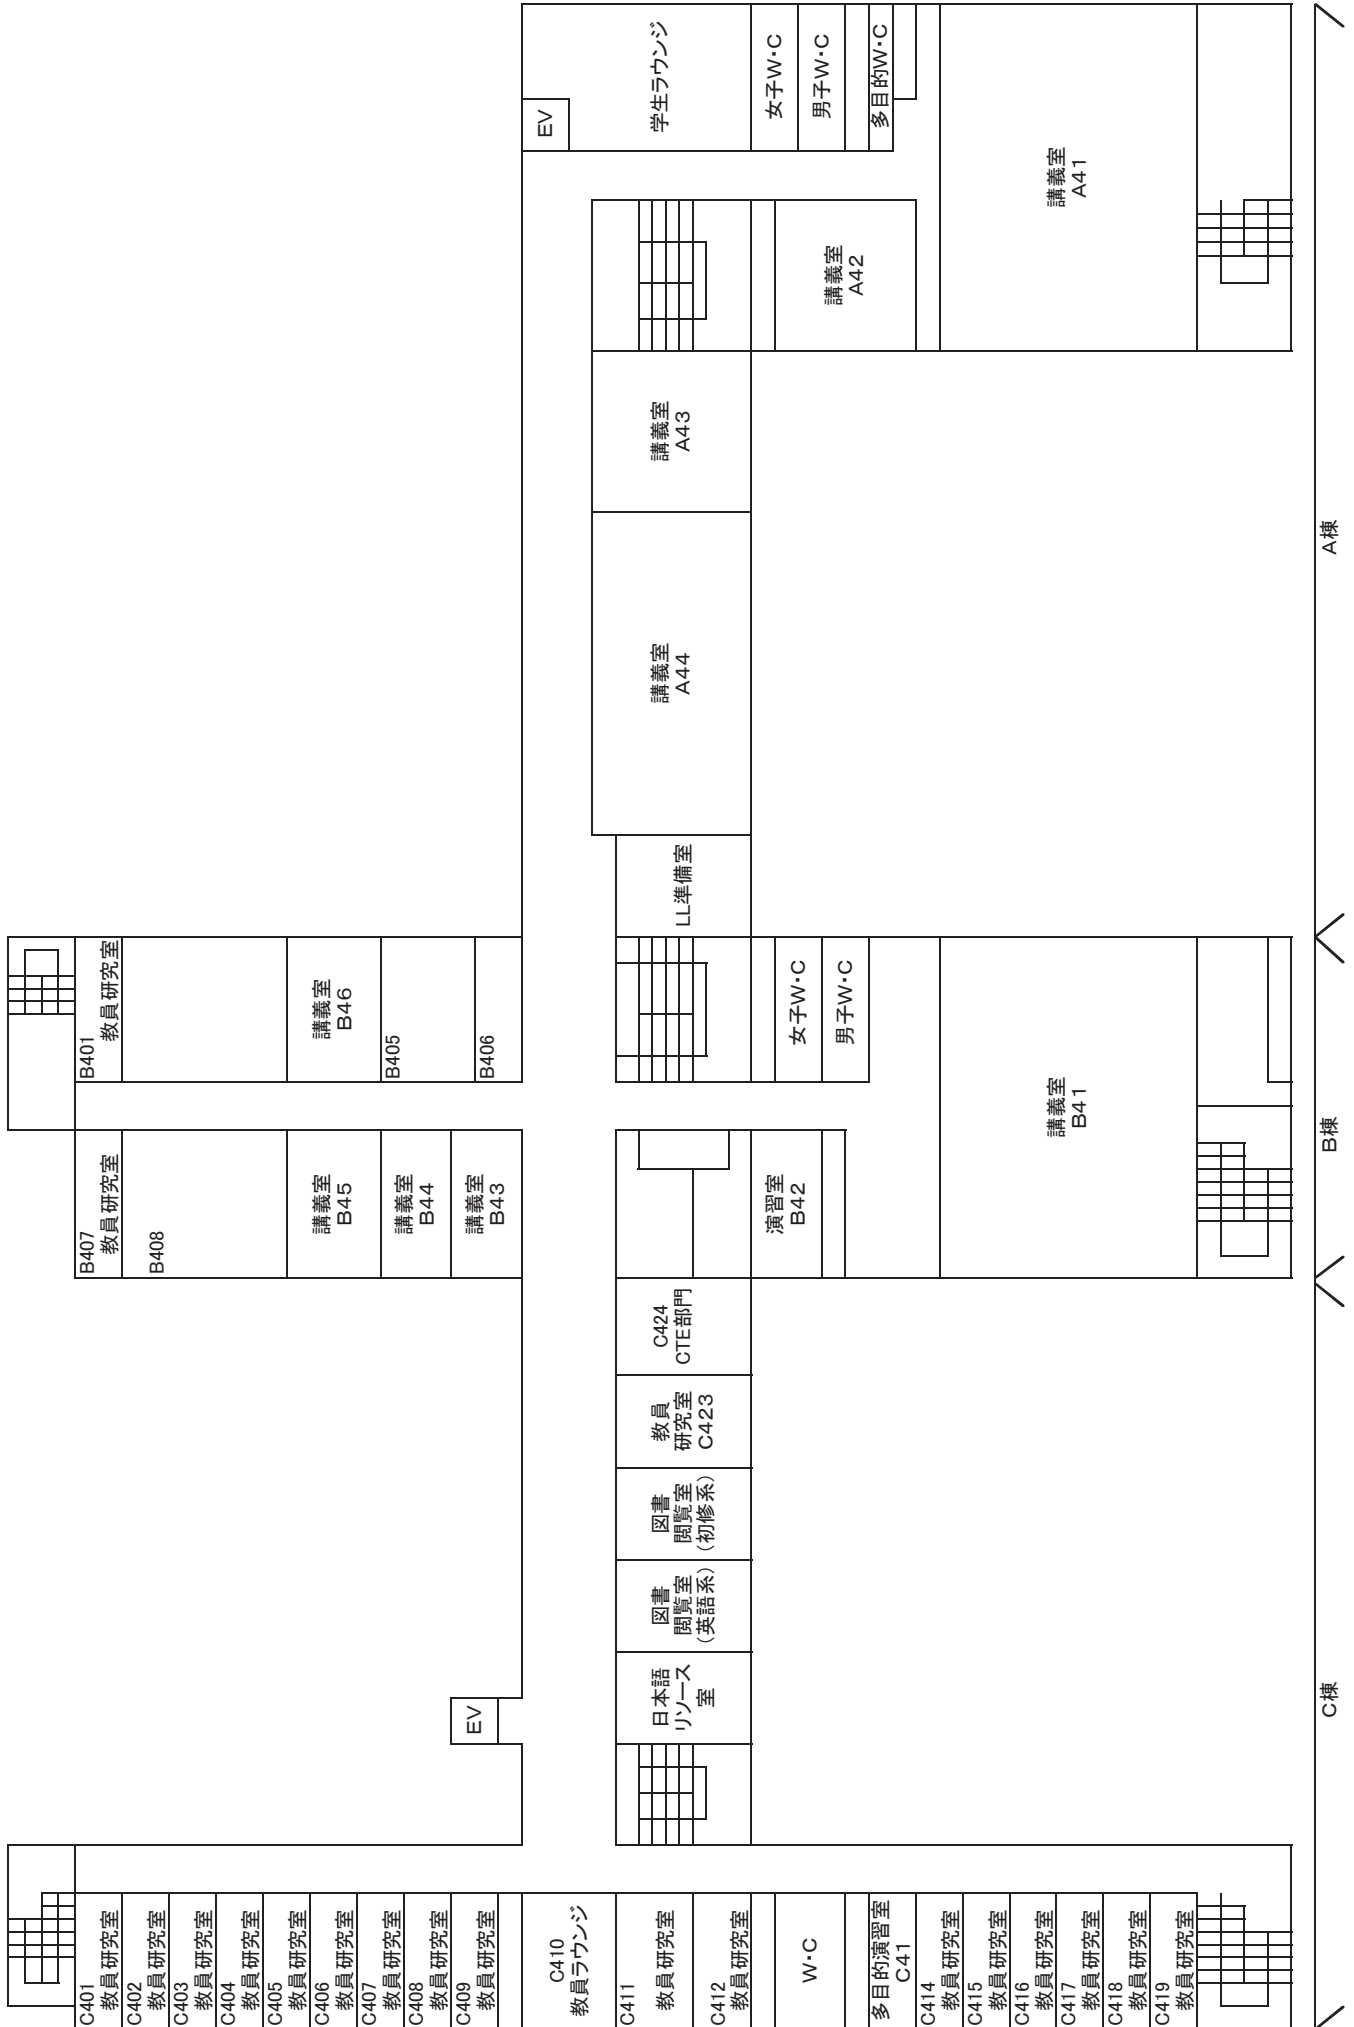

津島東キャンパス

一般教育棟 (A棟, B棟, C棟, D棟, E棟)

一般教育棟 1階 (A・B・C棟)

一般教育棟 2階 (A・B・C棟)

一般教育棟 3階 (A・B・C棟)

一般教育棟 4階 (A・B・C棟)

一般教育棟 1～2階 (D・E棟)

D棟 2階

E棟 2階

D棟 1階

E棟 1階

一般教育棟 3～4階 (D・E棟)

一般教育棟 5～6階 (D・E棟)

D棟 5階

D棟 6階

文学部・法学部・経済学部