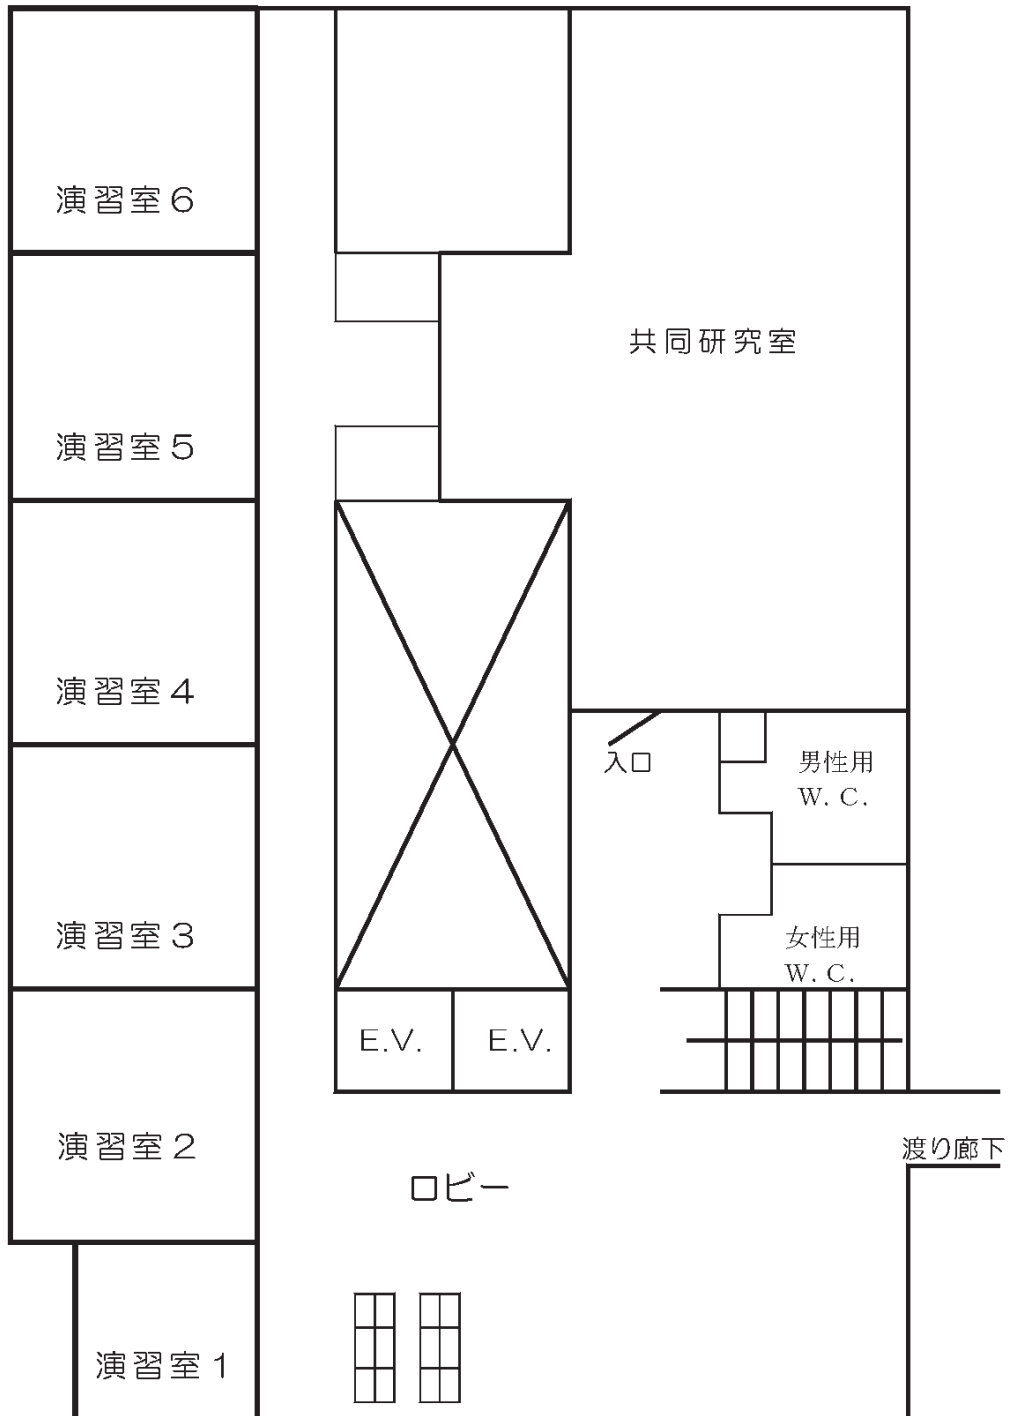

津島東キャンパス

一般教育棟 (A棟, B棟, C棟, D棟, E棟)

一般教育棟 1階 (A・B・C棟)

一般教育棟 2階 (A・B・C棟)

一般教育棟 3階 (A・B・C棟)

一般教育棟 4階 (A・B・C棟)

一般教育棟 1～2階 (D・E棟)

D棟 2階

2 階

1 階

岡山大学文学部・法学部・経済学部
1号館建物平面図 1階

岡山大学文学部・法学部・経済学部

1号館建物平面図 2階

岡山大学文学部・法学部・経済学部

1号館建物平面図 3階

文化科学系総合研究棟（放送大学）2階平面図

文化科学系総合研究棟（放送大学）3階平面図

教育学部

講義棟4階

講義棟3階

講義棟2階

講義棟1階

理学部

薬学部