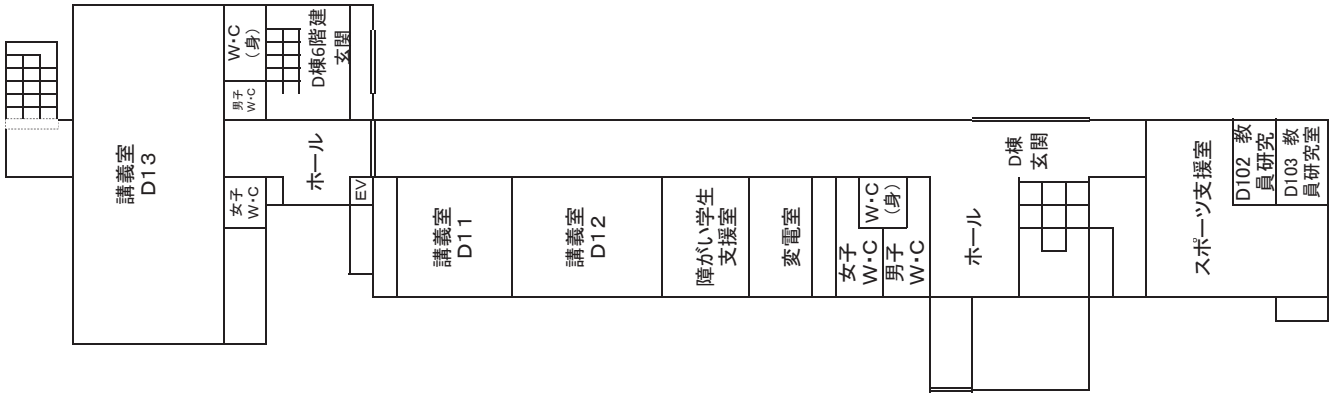

津島キャンパス

- A 文学部 B 教育学部 C 法学部 D 経済学部 E 理学部
F 薬学部 G 工学部 H 環境理工学部 I 農学部

津島地区西キャンパス

W1	創立五十周年記念館	W4~W6	農学部 1号館~Ⅲ号館	W10	自然生命科学研究支援センター
	本部棟		農学部		ゲノム・プロテオーム解析部門
W2	法人監査室、監事支援室	W7	環境生命科学研究科	W11	自然生命科学研究支援センター
	大学本部		環境生命自然科学研究科		動物資源部門津島南施設
	評価センター		生殖補助医療技術教育研究センター		W13
安全衛生推進機構	薬学部1号館・2号館	山陽園フィールド科学センター			
W3	研究推進機構	W8	薬学部	W14	桑の木留学生宿舍
	旧事務局庁舎		医歯薬学総合研究科		女子学生寮
	地域総合研究センター	ヘルスシステム統合科学研究科	W15		津島宿泊所
	学部おかやま共創本部	W9	岡山大インキュベータ		W17
	ダイバーシティ推進本部	(中小企業基盤整備機構)	W18	国際学生シェアハウス	
			W19	グッドジョブセンター	

津島東キャンパス

一般教育棟 (A棟, B棟, C棟, D棟, E棟)

一般教育棟 1階 (A・B・C棟)

一般教育棟 2階 (A・B・C棟)

一般教育棟 3階 (A・B・C棟)

一般教育棟 4階 (A・B・C棟)

一般教育棟 1～2階 (D・E棟)

D棟 2階

E棟 2階

D棟 1階

E棟 1階

一般教育棟 3～4階 (D・E棟)

一般教育棟 5～6階 (D・E棟)

D棟 5階

D棟 6階

文学部・法学部・経済学部