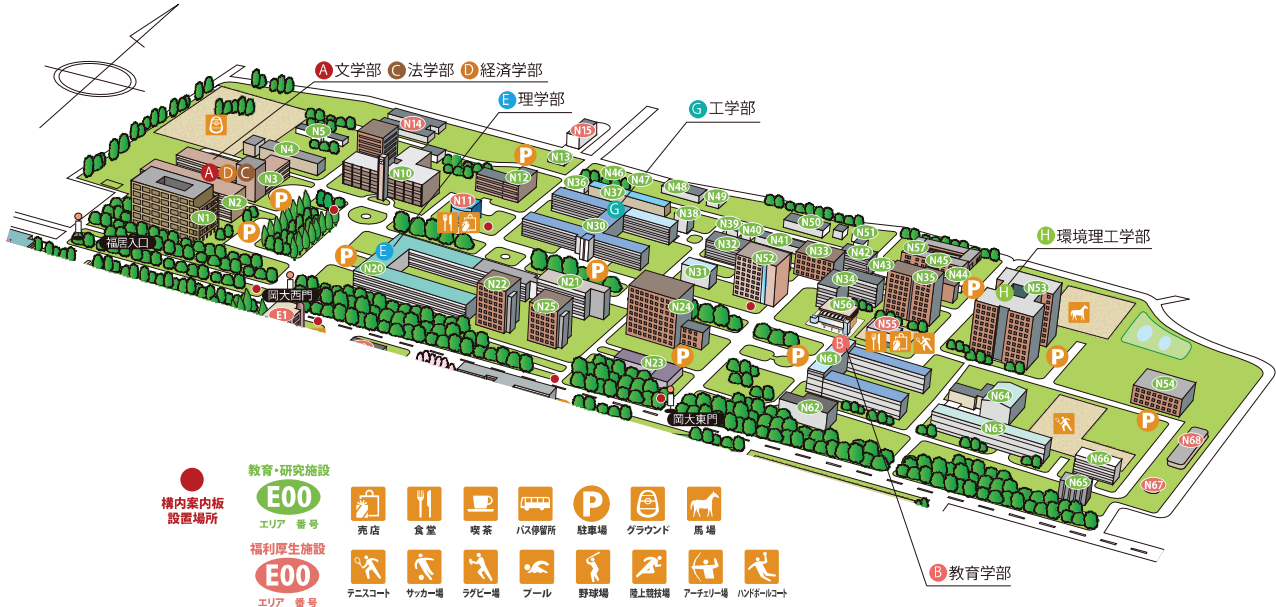

津島キャンパス

- A 文学部 B 教育学部 C 法学部 D 経済学部 E 理学部
F 薬学部 G 工学部 H 環境理工学部 I 農学部

津島地区北キャンパス

N1	文化科学系総合研究棟	N20	理学部本館	N50	旧工学部21号館
	社会文化科学研究科		理学部		自然科学系総合研究棟
	法務研究科		自然科学研究科		自然生命科学研究支援センター
N2	文法経2号館	環境生命自然科学研究科	動物資源部門津島北施設	N51	環境管理センター
	法学部	異分野基礎科学研究所	自然科学系総合研究棟		自然科学系総合研究棟
	経済学部	異分野基礎科学研究所	低炭素・廃棄物循環研究センター		低炭素・廃棄物循環研究センター
N3	社会文化科学研究科	異分野基礎科学研究所	グリーンイノベーションセンター	N52	グリーンイノベーションセンター
	ヘルスシステム統合科学研究科	理学部2号館	環境理工棟		工学部・環境理工学部
	文法経1号館	界面科学研究施設	環境生命自然科学研究科		環境生命自然科学研究科
	文学部	コラボレーション・センター	環境生命自然科学研究科		環境生命自然科学研究科
N4	社会文化科学研究科	自然生命科学研究支援センター	分析計測・極低温部門	N53	工学部・環境理工学部
	国際連携推進センター	光・放射線情報解析部門津島施設	自然生命科学研究支援センター		環境生命自然科学研究科
	ヘルスシステム統合科学研究科	自然生命科学研究支援センター	自然生命科学研究支援センター		環境生命自然科学研究科
	文明動態学研究所	光・放射線情報解析部門津島施設	自然生命科学研究支援センター		環境生命自然科学研究科
N5	文学部考古学資料室	自然科学研究科棟	自然生命科学研究支援センター	N54	新技術研究センター
N10	中央図書館	自然科学研究科	光・放射線情報解析部門津島施設		東福利施設 (ピオーネユニオン)
N11	北福利施設 (マスカットユニオン)	環境生命自然科学研究科	ヘルスシステム統合科学研究科	N55	東福利施設 (ピオーネユニオン)
N12	情報統括センター	ヘルスシステム統合科学研究科	ヘルスシステム統合科学研究科		N56
N13	文明動態学研究所	異分野基礎科学研究所棟	工学部1号館~14号館・16号館~20号館	N57	工学部実験研究棟
N14	国際交流会館	工学部	工学部		教育学部本館
N15	福居留学生宿舎	自然科学研究科	工学部1号館~14号館・16号館~20号館	N61	教育学部
		環境生命自然科学研究科	工学部1号館~14号館・16号館~20号館		教育学研究科
		ヘルスシステム統合科学研究科	工学部1号館~14号館・16号館~20号館	N62	教師教育開発センター
		旧工学部15号館	工学部1号館~14号館・16号館~20号館		教育学部講義棟
			工学部1号館~14号館・16号館~20号館	N63	教育学部東棟
			工学部1号館~14号館・16号館~20号館	N64	教育学部体育棟
			工学部1号館~14号館・16号館~20号館		N65-N66
			工学部1号館~14号館・16号館~20号館	N67	弓道場
			工学部1号館~14号館・16号館~20号館	N68	馬房

津島キャンパス

- A 文学部 B 教育学部 C 法学部 D 経済学部 E 理学部
F 薬学部 G 工学部 H 環境理工学部 I 農学部

津島地区西キャンパス

W1	創立五十周年記念館	W4~W6	農学部 1号館~Ⅲ号館	W10	自然生命科学研究支援センター
	本部棟		農学部		ゲノム・プロテオーム解析部門
W2	法人監査室、監事支援室	W7	環境生命科学研究科	W11	自然生命科学研究支援センター
	大学本部		環境生命自然科学研究科		動物資源部門津島南施設
	評価センター		生殖補助医療技術教育研究センター		W13
安全衛生推進機構	薬学部1号館・2号館	山陽園フィールド科学センター			
W3	研究推進機構	W8	薬学部	W14	桑の木留学生宿舍
	旧事務局庁舎		医歯薬学総合研究科		女子学生寮
	地域総合研究センター	ヘルスシステム統合科学研究科	W15		津島宿泊所
	学部おかやま共創本部	W9	岡山大インキュベータ		W17
	ダイバーシティ推進本部	(中小企業基盤整備機構)	W18	国際学生シェアハウス	
			W19	グッドジョブセンター	