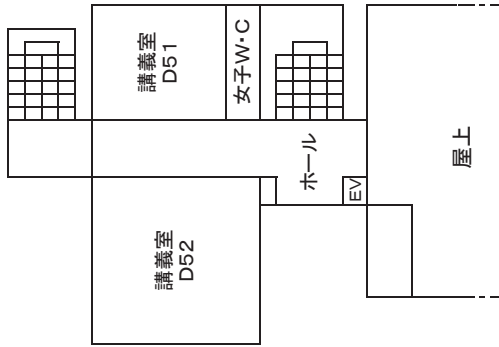

津島東キャンパス

一般教育棟 (A棟, B棟, C棟, D棟, E棟)

一般教育棟 1階 (A・B・C棟)

一般教育棟 2階 (A・B・C棟)

一般教育棟 3階 (A・B・C棟)

一般教育棟 4階 (A・B・C棟)

一般教育棟 1～2階 (D・E棟)

D棟 2階

E棟 2階

D棟 1階

E棟 1階

一般教育棟 3～4階 (D・E棟)

一般教育棟 5～6階 (D・E棟)

D棟 5階

D棟 6階

文学部・法学部・経済学部

2 階

1 階

岡山大学文学部・法学部・経済学部
1号館建物平面図 1階

岡山大学文学部・法学部・経済学部

1号館建物平面図 2階

岡山大学文学部・法学部・経済学部

1号館建物平面図 3階

文化科学系総合研究棟（放送大学）2階平面図

文化科学系総合研究棟（放送大学）3階平面図

教育学部

講義棟4階

講義棟3階

講義棟2階

講義棟1階

理学部

薬学部