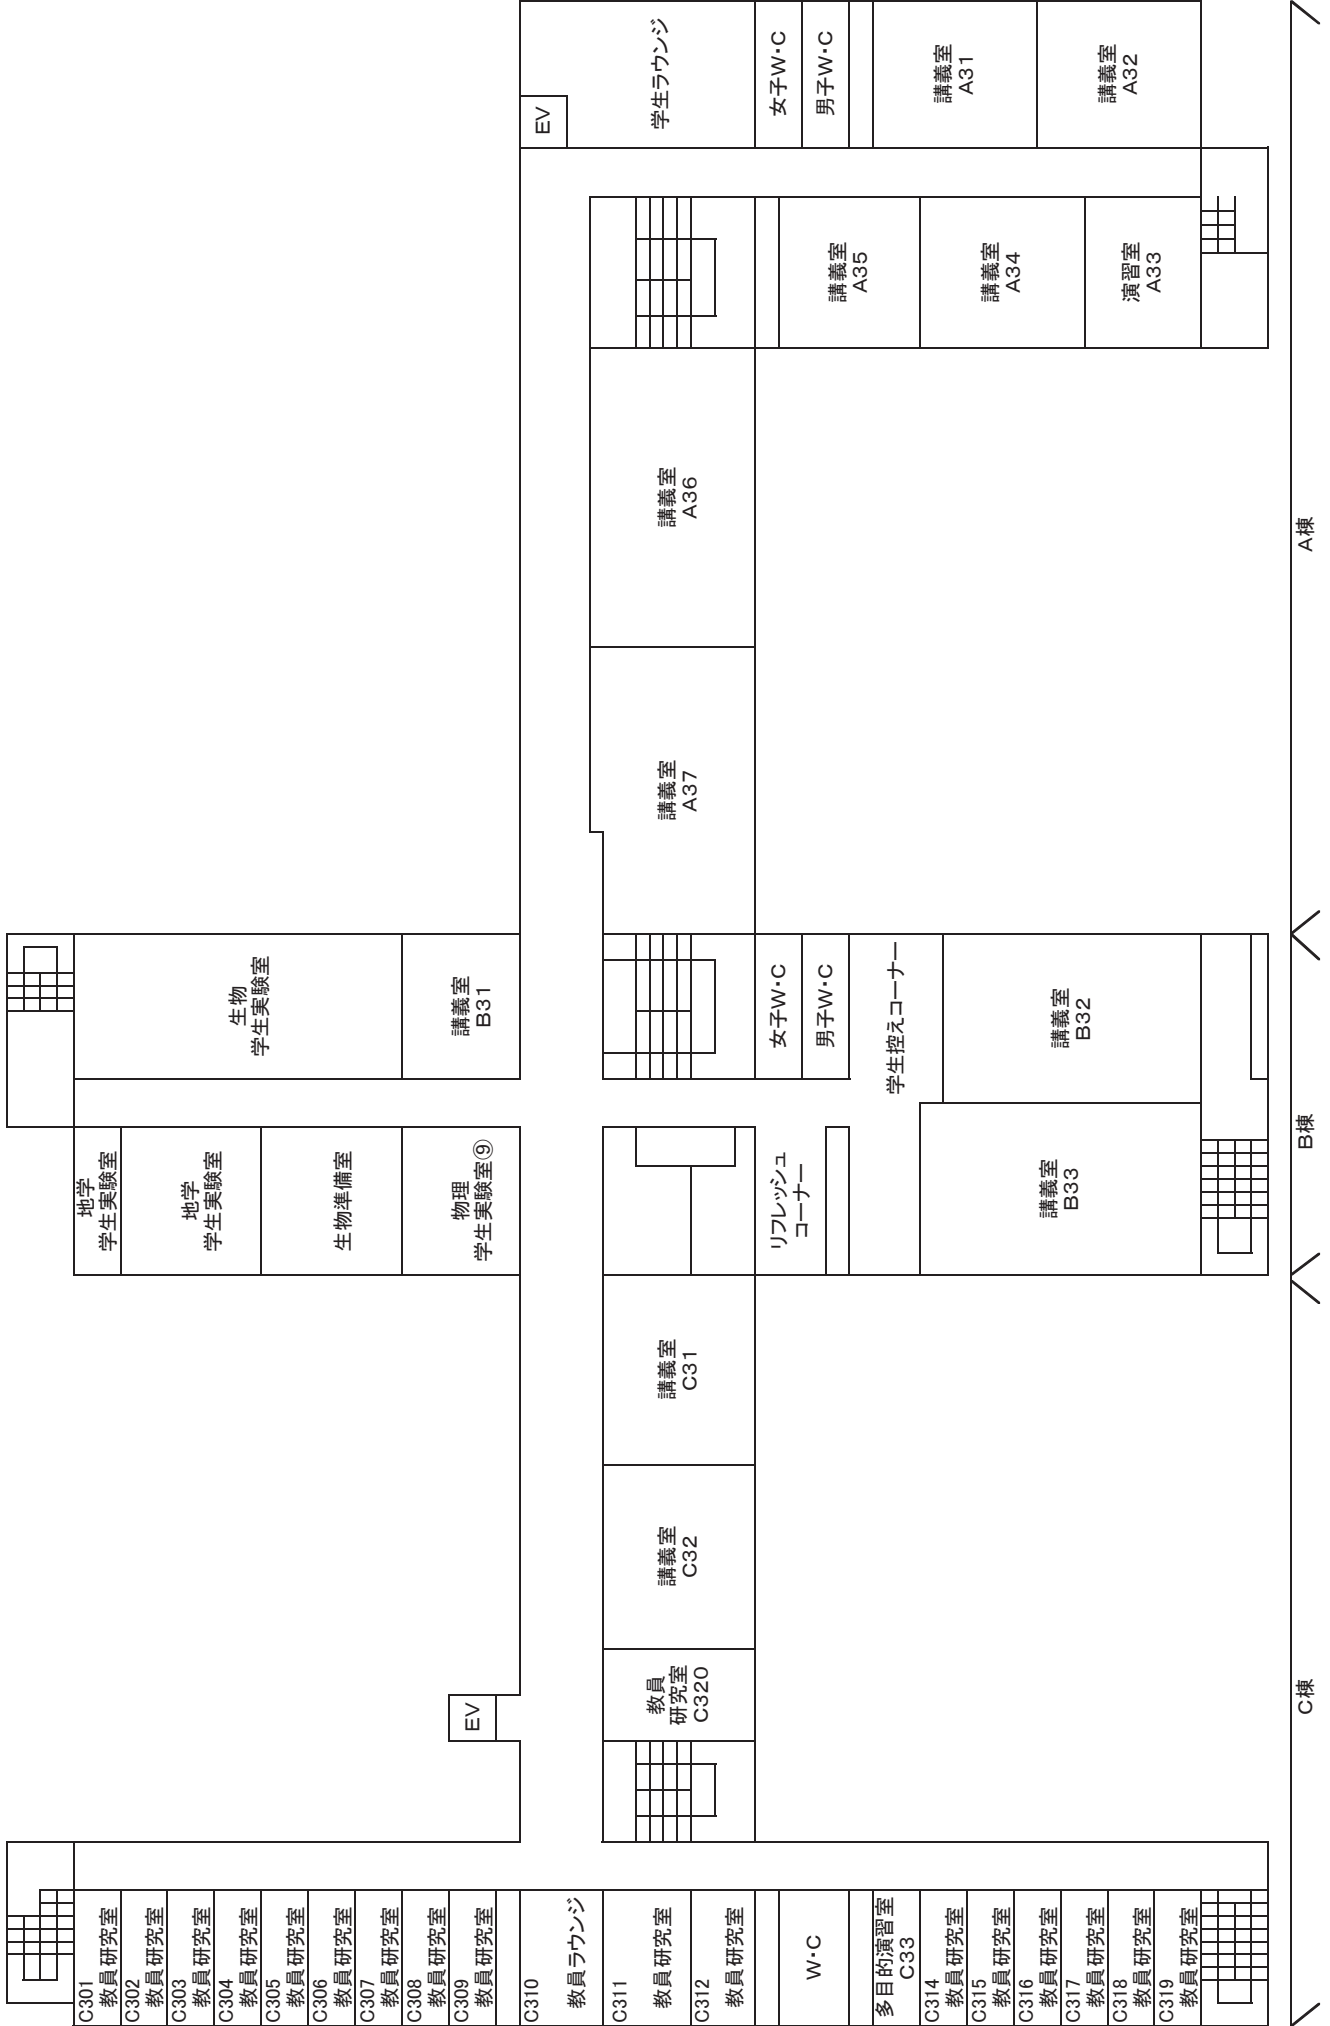

津島キャンパス

- A 文学部 B 教育学部 C 法学部 D 経済学部 E 理学部
F 薬学部 G 工学部 H 環境理工学部 I 農学部

津島地区西キャンパス

W1	創立五十周年記念館	W4~W6	農学部 1号館~Ⅲ号館	W10	自然生命科学研究支援センター
	本部棟		農学部		ゲノム・プロテオーム解析部門
W2	法人監査室、監事支援室	W7	環境生命科学研究科	W11	自然生命科学研究支援センター
	大学本部		環境生命自然科学研究科		動物資源部門津島南施設
	評価センター		生殖補助医療技術教育研究センター		W13
安全衛生推進機構	薬学部1号館・2号館	山陽園フィールド科学センター			
W3	研究推進機構	W8	薬学部	W14	桑の木留学生宿舍
	旧事務局庁舎		医歯薬学総合研究科		女子学生寮
	地域総合研究センター	ヘルスシステム統合科学研究科	W15		津島宿泊所
	学部おかやま共創本部	W9	岡山大インキュベータ		W17
	ダイバーシティ推進本部	(中小企業基盤整備機構)	W18	国際学生シェアハウス	
			W19	グッドジョブセンター	

津島東キャンパス

一般教育棟 (A棟, B棟, C棟, D棟, E棟)

一般教育棟 1階 (A・B・C棟)

一般教育棟 2階 (A・B・C棟)

一般教育棟 3階 (A・B・C棟)

一般教育棟 4階 (A・B・C棟)

一般教育棟 1～2階 (D・E棟)

D棟 2階

E棟 2階

D棟 1階

E棟 1階

一般教育棟 3～4階 (D・E棟)

一般教育棟 5～6階 (D・E棟)

D棟 5階

D棟 6階

文学部・法学部・経済学部