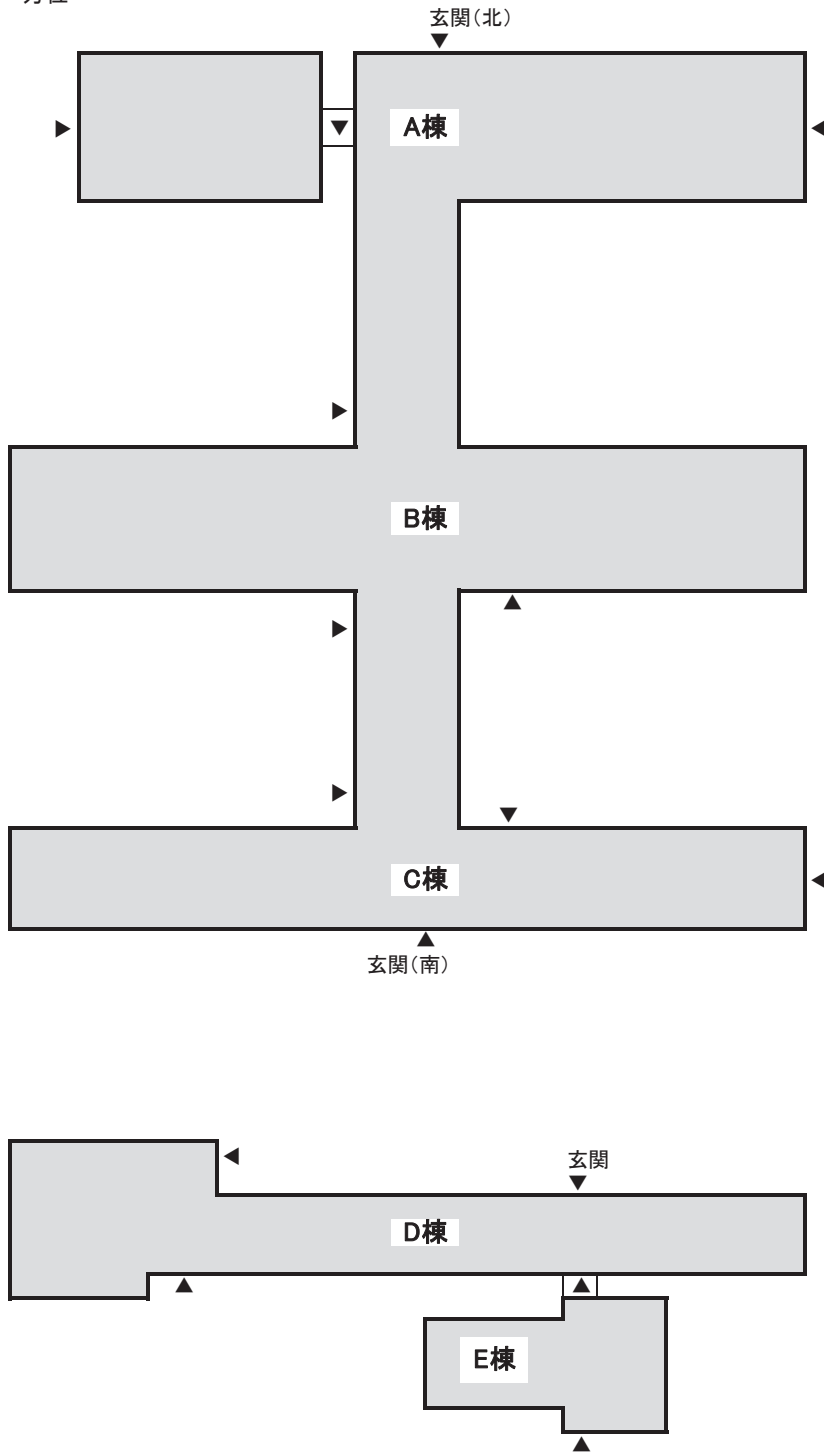

津島キャンパス

- A 文学部 B 教育学部 C 法学部 D 経済学部 E 理学部
F 薬学部 G 工学部 H 環境理工学部 I 農学部

津島地区西キャンパス

W1	創立五十周年記念館	W4~W6	農学部 1号館~Ⅲ号館	W10	自然生命科学研究支援センター
	本部棟		農学部		ゲノム・プロテオーム解析部門
W2	法人監査室、監事支援室	W7	環境生命科学研究科	W11	自然生命科学研究支援センター
	大学本部		環境生命自然科学研究科		動物資源部門津島南施設
	評価センター		生殖補助医療技術教育研究センター		W13
安全衛生推進機構	薬学部1号館・2号館	山陽園フィールド科学センター			
W3	研究推進機構	W8	薬学部	W14	桑の木留学生宿舍
	旧事務局庁舎		医歯薬学総合研究科		女子学生寮
	地域総合研究センター	ヘルスシステム統合科学研究科	W15		津島宿泊所
	学部おかやま共創本部	W9	岡山大インキュベータ		W17
	ダイバーシティ推進本部	(中小企業基盤整備機構)	W18	国際学生シェアハウス	
			W19	グッドジョブセンター	

津島キャンパス

- A文学部 B教育学部 C法学部 D経済学部 E理学部
F薬学部 G工学部 H環境理工学部 I農学部

津島地区東キャンパス

E1	南福利施設（ビーチユニオン） 大学会館	E4	学務部 国際部 グローバル人材育成院 L-café	E6	清水記念体育館
E2	教育推進機構 入試・高大接続部門 学生支援部門 キャリア・学生支援室	E5	一般教育棟D・E棟 教育推進機構 学生支援部門 障がい学生支援室 スポーツ支援室 グローバル・ディスカバリー・プログラム	E7	第二体育館
E3	保健管理センター 一般教育棟A～C棟 教学企画室 教育推進機構 共通教育部門 外国語教育部門 学生支援部門 学生相談室 留学生相談室 学習・教授支援（CTE）部門 AI・数理データサイエンスセンター			E8	第一武道館
				E9	第二武道館
				E10	体育管理施設
				E11	校友会文化系クラブ棟
				E12	校友会体育系クラブ棟
				E13	校友会トレーニング棟
				E14	合宿所

津島東キャンパス

一般教育棟 (A棟, B棟, C棟, D棟, E棟)

一般教育棟 1階 (A・B・C棟)

一般教育棟 2階 (A・B・C棟)

一般教育棟 3階 (A・B・C棟)

一般教育棟 4階 (A・B・C棟)

一般教育棟 1～2階 (D・E棟)

D棟 2階