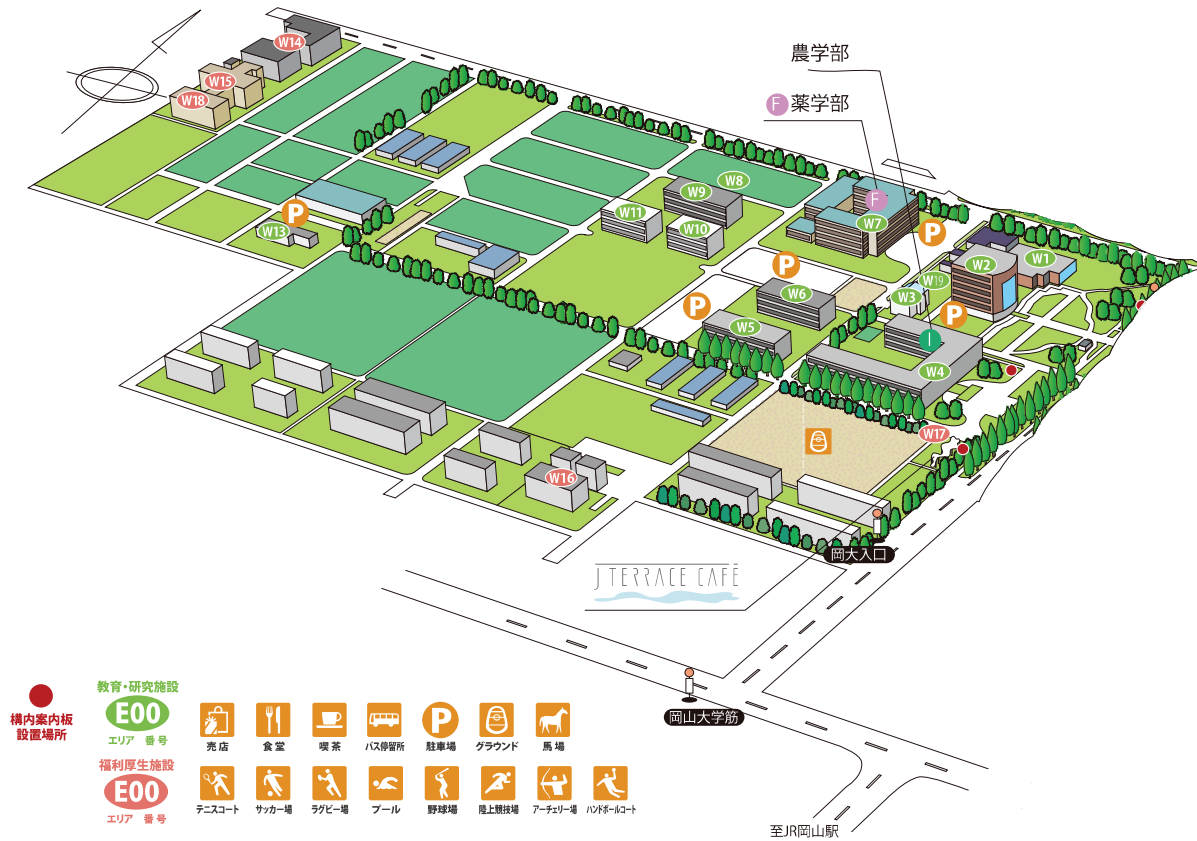

津島キャンパス

- A 文学部 B 教育学部 C 法学部 D 経済学部 E 理学部
F 薬学部 G 工学部 H 環境理工学部 I 農学部

津島地区北キャンパス

N1	文化科学系総合研究棟	N20	理学部本館	N50	旧工学部21号館
	社会文化科学研究科		理学部		自然科学系総合研究棟
	法務研究科		自然科学研究科		自然生命科学研究支援センター
N2	文法経2号館	環境生命自然科学研究科	動物資源部門津島北施設	N51	環境管理センター
	法学部	異分野基礎科学研究所	自然科学系総合研究棟		自然科学系総合研究棟
	経済学部	異分野基礎科学研究所	低炭素・廃棄物循環研究センター		低炭素・廃棄物循環研究センター
N3	社会文化科学研究科	異分野基礎科学研究所	グリーンイノベーションセンター	N52	グリーンイノベーションセンター
	ヘルスシステム統合科学研究科	理学部2号館	環境理工棟		工学部・環境理工学部
	文法経1号館	界面科学研究施設	環境生命自然科学研究科		環境生命自然科学研究科
	文学部	コラボレーション・センター	環境生命自然科学研究科		環境生命自然科学研究科
N4	社会文化科学研究科	自然生命科学研究支援センター	分析計測・極低温部門	N53	工学部・環境理工学部
	国際連携推進センター	光・放射線情報解析部門津島施設	自然生命科学研究支援センター		環境生命自然科学研究科
	ヘルスシステム統合科学研究科	自然生命科学研究支援センター	自然生命科学研究支援センター		環境生命自然科学研究科
	文明動態学研究所	光・放射線情報解析部門津島施設	自然生命科学研究支援センター		環境生命自然科学研究科
N5	文学部考古学資料室	自然科学研究科棟	自然生命科学研究支援センター	N54	新技術研究センター
N10	中央図書館	自然科学研究科	光・放射線情報解析部門津島施設		東福利施設 (ピオーネユニオン)
N11	北福利施設 (マスカットユニオン)	環境生命自然科学研究科	ヘルスシステム統合科学研究科	N55	東福利施設 (ピオーネユニオン)
N12	情報統括センター	ヘルスシステム統合科学研究科	ヘルスシステム統合科学研究科		N56
N13	文明動態学研究所	異分野基礎科学研究所棟	工学部1号館~14号館・16号館~20号館	N57	工学部実験研究棟
N14	国際交流会館	工学部	工学部		教育学部本館
N15	福居留学生宿舎	自然科学研究科	工学部1号館~14号館・16号館~20号館	N61	教育学部
		環境生命自然科学研究科	工学部1号館~14号館・16号館~20号館		教育学研究科
		ヘルスシステム統合科学研究科	工学部1号館~14号館・16号館~20号館	N62	教師教育開発センター
		旧工学部15号館	工学部1号館~14号館・16号館~20号館		教育学部講義棟
			工学部1号館~14号館・16号館~20号館	N63	教育学部東棟
			工学部1号館~14号館・16号館~20号館	N64	教育学部体育棟
			工学部1号館~14号館・16号館~20号館		N65-N66
			工学部1号館~14号館・16号館~20号館	N67	弓道場
			工学部1号館~14号館・16号館~20号館	N68	馬房

津島キャンパス

- A 文学部 B 教育学部 C 法学部 D 経済学部 E 理学部
F 薬学部 G 工学部 H 環境理工学部 I 農学部

津島地区西キャンパス

W1	創立五十周年記念館	W4~W6	農学部 1号館~Ⅲ号館	W10	自然生命科学研究支援センター
	本部棟		農学部		ゲノム・プロテオーム解析部門
W2	法人監査室、監事支援室	W7	環境生命科学研究科	W11	自然生命科学研究支援センター
	大学本部		環境生命自然科学研究科		動物資源部門津島南施設
	評価センター		生殖補助医療技術教育研究センター		W13
安全衛生推進機構	薬学部1号館・2号館	山陽園フィールド科学センター			
W3	研究推進機構	W8	薬学部	W14	桑の木留学生宿舍
	旧事務局庁舎		医歯薬学総合研究科		女子学生寮
	地域総合研究センター	ヘルスシステム統合科学研究科	W15		津島宿泊所
	学部おかやま共創本部	W9	岡山大インキュベータ		W17
	ダイバーシティ推進本部	(中小企業基盤整備機構)	W18	国際学生シェアハウス	
			W19	グッドジョブセンター	