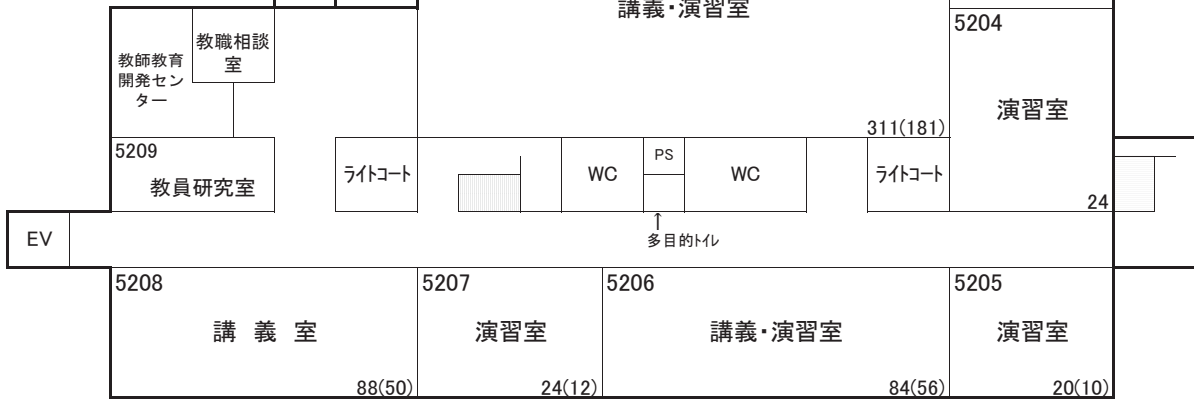

文化科学系総合研究棟（放送大学）3階平面図

教育学部

講義棟4階

講義棟3階

講義棟2階

講義棟1階

理学部

薬学部

1 階

2 階

工学部

工学部環境理工棟

1階 講義室

2階 講義室