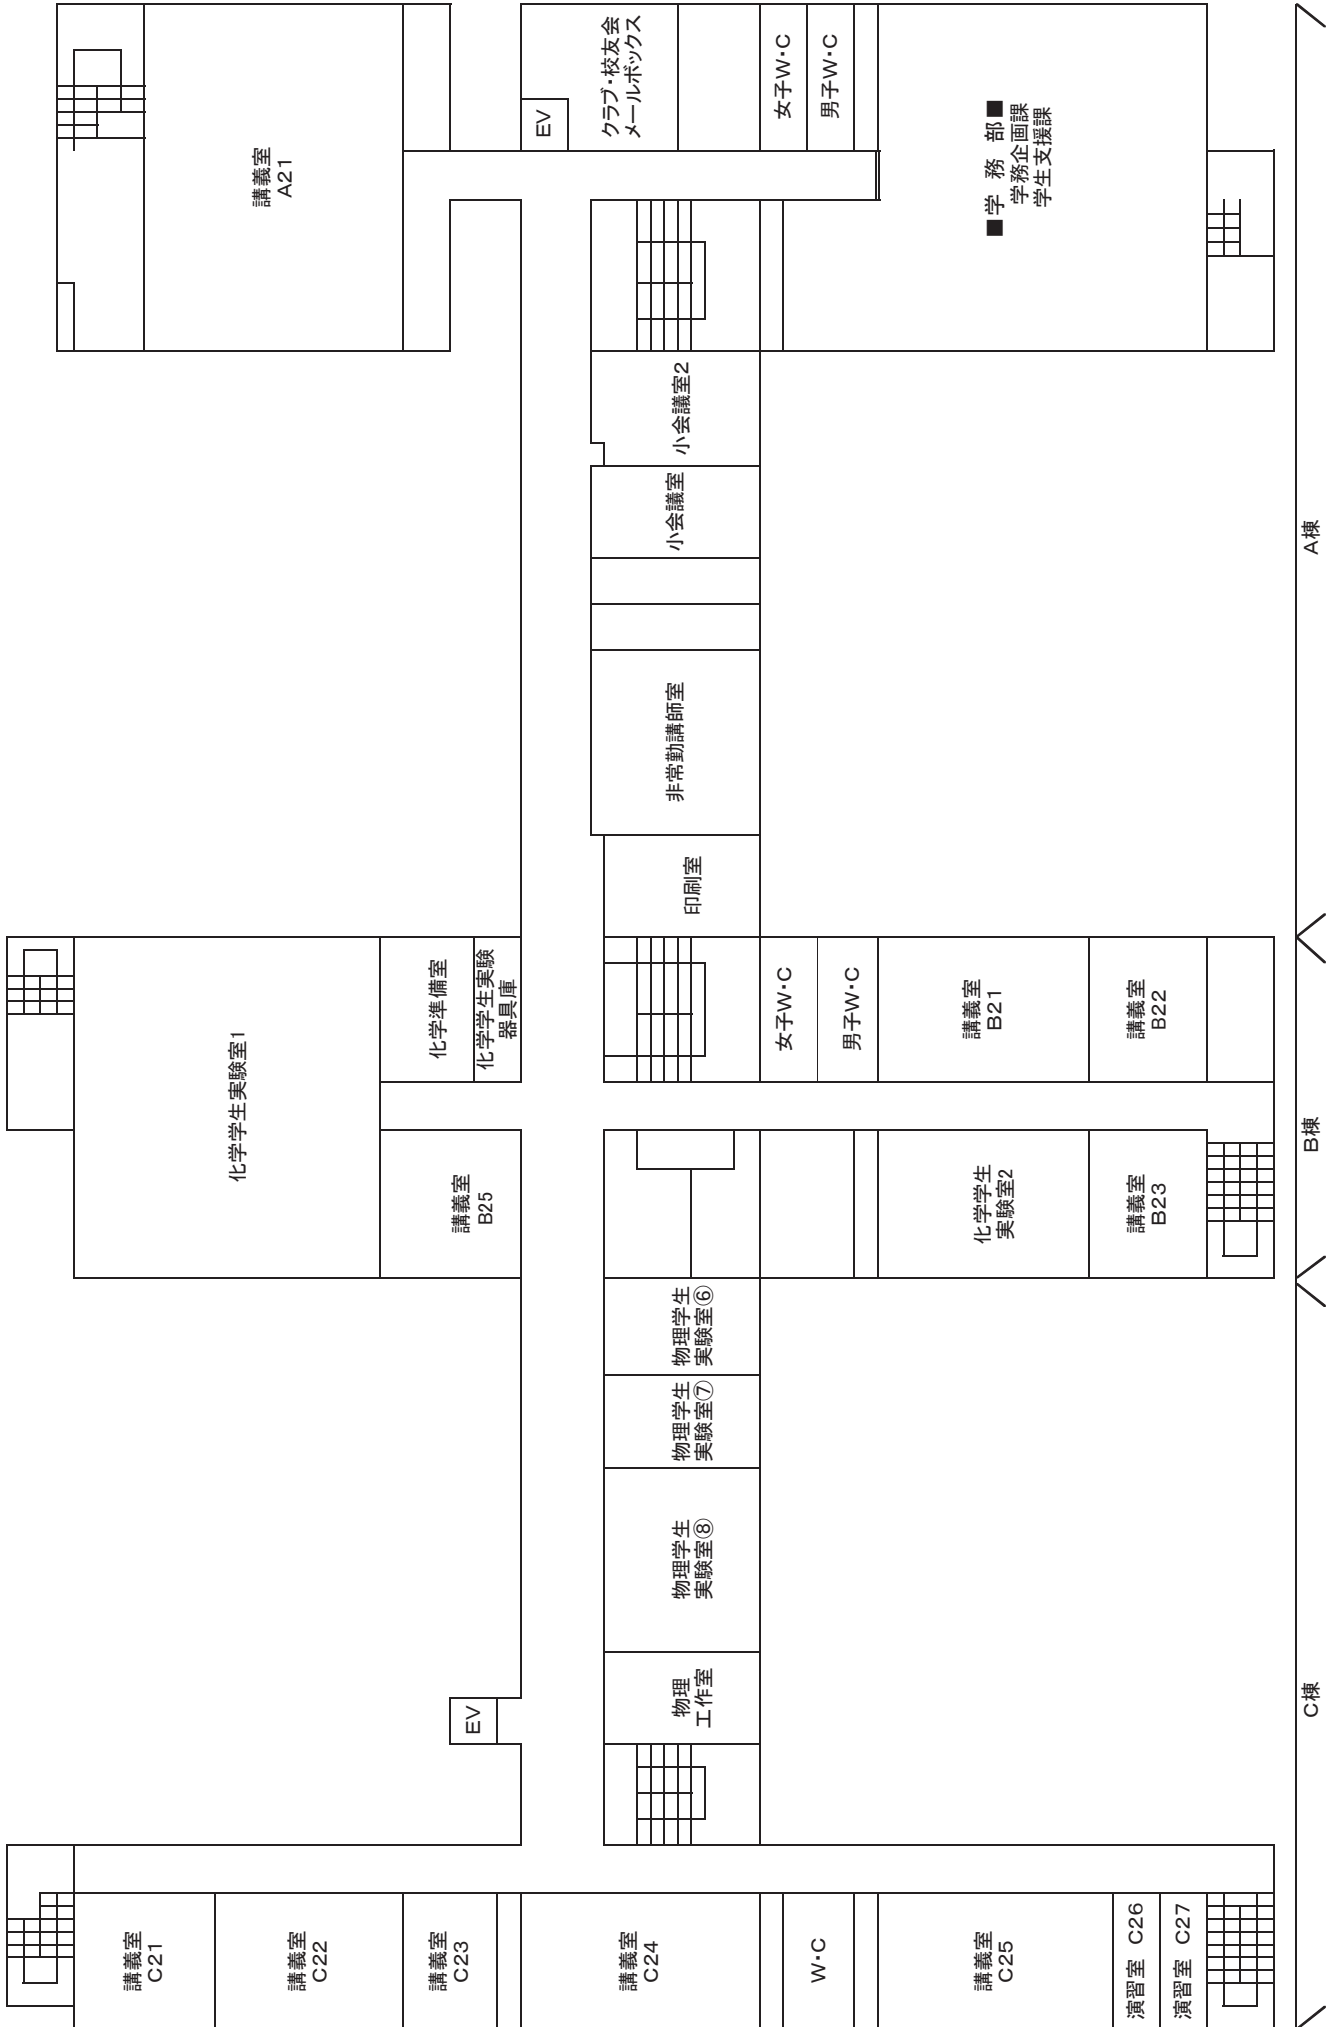

津島キャンパス

- A 文学部 B 教育学部 C 法学部 D 経済学部 E 理学部
F 薬学部 G 工学部 H 環境理工学部 I 農学部

津島地区西キャンパス

W1	創立五十周年記念館	W4~W6	農学部 1号館~Ⅲ号館	W10	自然生命科学研究支援センター
	本部棟		農学部		ゲノム・プロテオーム解析部門
W2	法人監査室、監事支援室	W7	環境生命科学研究科	W11	自然生命科学研究支援センター
	大学本部		環境生命自然科学研究科		動物資源部門津島南施設
	評価センター		生殖補助医療技術教育研究センター		W13
安全衛生推進機構	薬学部1号館・2号館	山陽園フィールド科学センター			
W3	研究推進機構	W8	薬学部	W14	桑の木留学生宿舍
	旧事務局庁舎		医歯薬学総合研究科		女子学生寮
	地域総合研究センター	ヘルスシステム統合科学研究科	W15		津島宿泊所
	学部おかやま共創本部	W9	岡山大インキュベータ		W17
	ダイバーシティ推進本部	(中小企業基盤整備機構)	W18	国際学生シェアハウス	
			W19	グッドジョブセンター	

津島東キャンパス

一般教育棟 (A棟, B棟, C棟, D棟, E棟)

一般教育棟 1階 (A・B・C棟)

一般教育棟 2階 (A・B・C棟)

一般教育棟 3階 (A・B・C棟)

一般教育棟 4階 (A・B・C棟)

一般教育棟 1～2階 (D・E棟)

D棟 2階

E棟 2階

D棟 1階

E棟 1階

一般教育棟 3～4階 (D・E棟)

一般教育棟 5～6階 (D・E棟)

D棟 5階

D棟 6階

文学部・法学部・経済学部