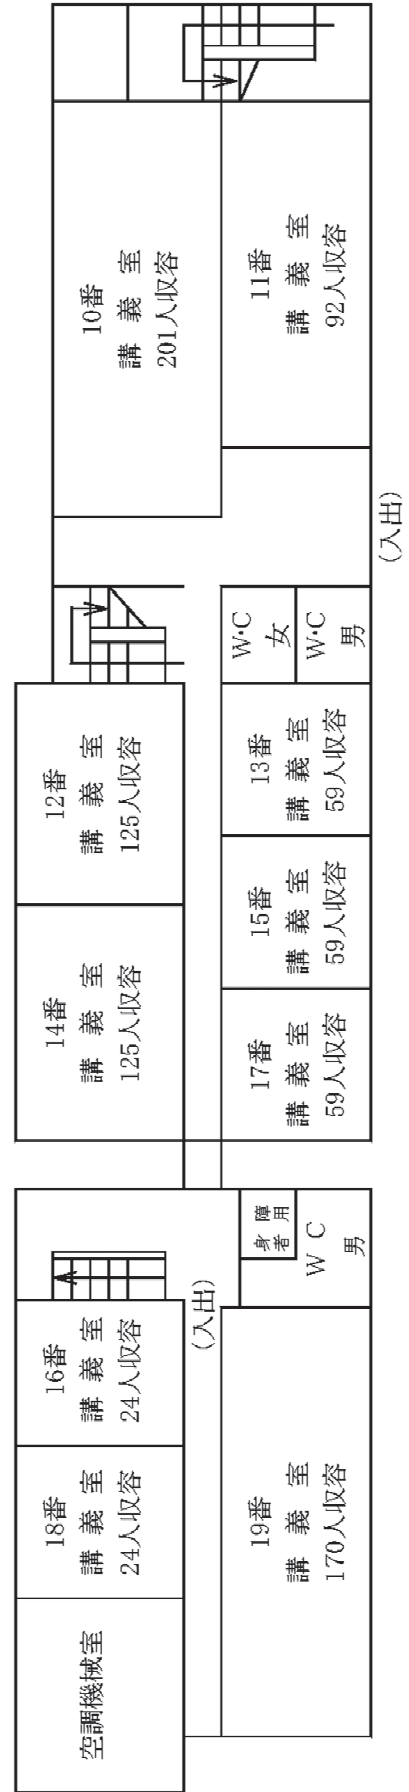

津島東キャンパス

一般教育棟 (A棟, B棟, C棟, D棟, E棟)

一般教育棟 1階 (A・B・C棟)

一般教育棟 2階 (A・B・C棟)

一般教育棟 3階 (A・B・C棟)

一般教育棟 4階 (A・B・C棟)

一般教育棟 1～2階 (D・E棟)

D棟 2階

E棟 2階

D棟 1階

E棟 1階

一般教育棟 3～4階 (D・E棟)

一般教育棟 5～6階 (D・E棟)

D棟 5階

D棟 6階

文学部・法学部・経済学部

2 階

1 階

岡山大学文学部・法学部・経済学部
1号館建物平面図 1階

岡山大学文学部・法学部・経済学部

1号館建物平面図 2階

岡山大学文学部・法学部・経済学部

1号館建物平面図 3階

文化科学系総合研究棟（放送大学）2階平面図

文化科学系総合研究棟（放送大学）3階平面図

教育学部

講義棟4階

講義棟3階

講義棟2階

講義棟1階

理学部

薬学部