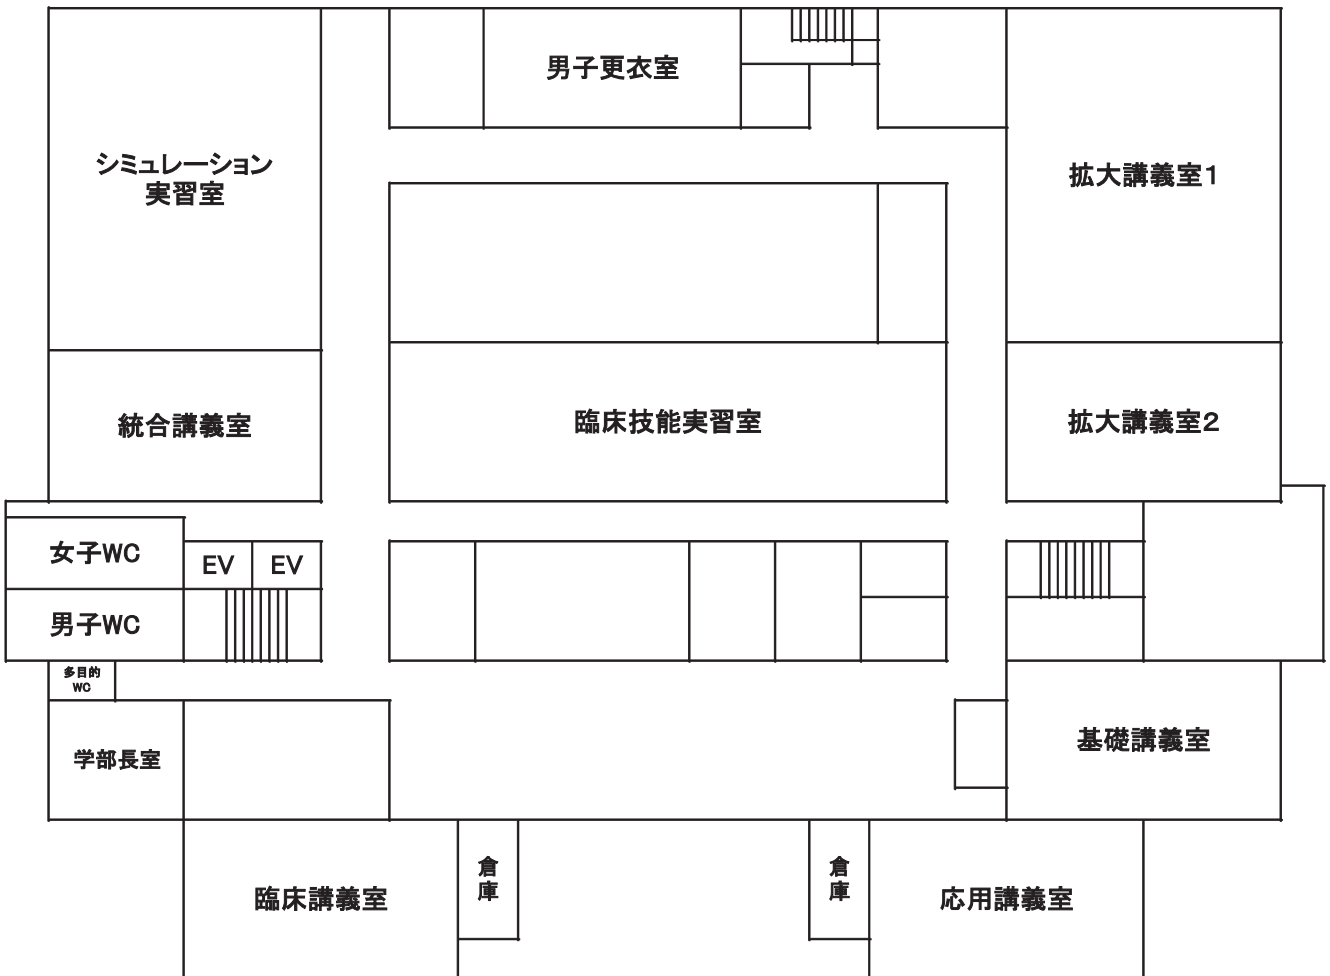

鹿田キャンパス

鹿田地区

1	管理棟	16	附属図書館鹿田分館
2	外来診療棟 (医科)	17	記念会館
3	中央診療棟	18	保健学科棟
4	入院棟	19	体育館
5	総合診療棟	20	武道場
6	歯学部棟・外来診療棟 (医科・歯科)	21	校友会クラブ棟
7	臨床研究棟	22	地域医療人育成センターおかやま (MUSCAT CUBE)
8	臨床講義棟及び病理部	23	Junko Fukutake Hall
9	旧RI研究センター	24	医歯薬融合型教育研究棟
10	総合教育研究棟	25	自然生命科学研究支援センター 動物資源部門鹿田施設
11	基礎研究棟	26	自然生命科学研究支援センター 光・放射線情報解析部門鹿田施設
12	基礎医学棟 中性子医療研究センター	27	鹿田パーキングモール
13	基礎医学講義実習棟	28	総合トリアージ・ステーション
14	鹿田会館・講堂 (旧生化学棟)		
15	医学資料棟 (旧栄養学棟)		

医学部

臨床講義棟

基礎医学講義実習棟

医学部保健学科棟

保健学科棟 1 階

保健学科棟 2 階

保健学科棟 3 階

保健学科棟 4 階

歯学部棟 4階

臨床講義棟 2階