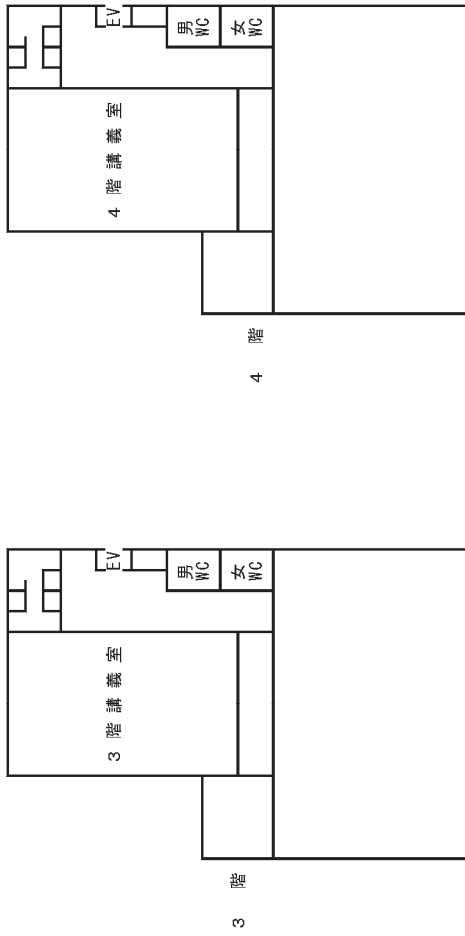

鹿田キャンパス

鹿田地区

1	管理棟	16	附属図書館鹿田分館
2	外来診療棟 (医科)	17	記念会館
3	中央診療棟	18	保健学科棟
4	入院棟	19	体育館
5	総合診療棟	20	武道場
6	歯学部棟・外来診療棟 (医科・歯科)	21	校友会クラブ棟
7	臨床研究棟	22	地域医療人育成センターおかやま (MUSCAT CUBE)
8	臨床講義棟及び病理部	23	Junko Fukutake Hall
9	旧RI研究センター	24	医歯薬融合型教育研究棟
10	総合教育研究棟	25	自然生命科学研究支援センター 動物資源部門鹿田施設
11	基礎研究棟	26	自然生命科学研究支援センター 光・放射線情報解析部門鹿田施設
12	基礎医学棟 中性子医療研究センター	27	鹿田パーキングモール
13	基礎医学講義実習棟	28	総合トリアージ・ステーション
14	鹿田会館・講堂 (旧生化学棟)		
15	医学資料棟 (旧栄養学棟)		

医学部

臨床講義棟

基礎医学講義実習棟

医学部保健学科棟

保健学科棟 1 階

保健学科棟 2 階

保健学科棟 3 階

保健学科棟 4 階

歯学部棟 4階

臨床講義棟 2階