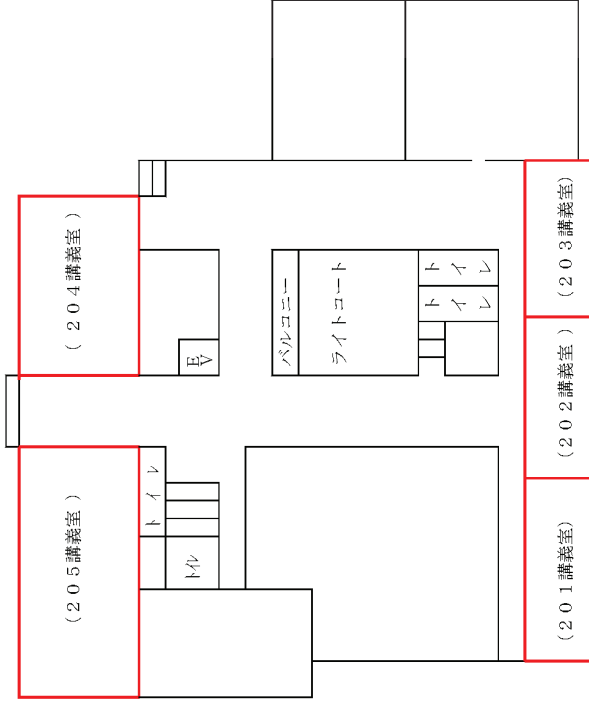

鹿田キャンパス

鹿田地区

1	管理棟	16	附属図書館鹿田分館
2	外来診療棟 (医科)	17	記念会館
3	中央診療棟	18	保健学科棟
4	入院棟	19	体育館
5	総合診療棟	20	武道場
6	歯学部棟・外来診療棟 (医科・歯科)	21	校友会クラブ棟
7	臨床研究棟	22	地域医療人育成センターおかやま (MUSCAT CUBE)
8	臨床講義棟及び病理部	23	Junko Fukutake Hall
9	旧RI研究センター	24	医歯薬融合型教育研究棟
10	総合教育研究棟	25	自然生命科学研究支援センター 動物資源部門鹿田施設
11	基礎研究棟	26	自然生命科学研究支援センター 光・放射線情報解析部門鹿田施設
12	基礎医学棟 中性子医療研究センター	27	鹿田パーキングモール
13	基礎医学講義実習棟	28	総合トリアージ・ステーション
14	鹿田会館・講堂 (旧生化学棟)		
15	医学資料棟 (旧栄養学棟)		

医学部

臨床講義棟

基礎医学講義実習棟

医学部保健学科棟

保健学科棟 1 階

保健学科棟 2 階

保健学科棟 3 階

保健学科棟 4 階

歯学部棟 4階

臨床講義棟 2階