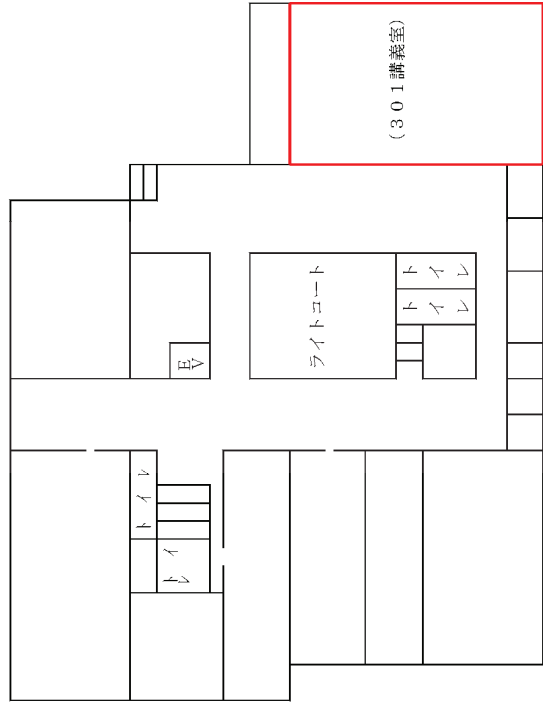

鹿田キャンパス

鹿田地区

1	管理棟	16	附属図書館鹿田分館
2	外来診療棟 (医科)	17	記念会館
3	中央診療棟	18	保健学科棟
4	入院棟	19	体育館
5	総合診療棟	20	武道場
6	歯学部棟・外来診療棟 (医科・歯科)	21	校友会クラブ棟
7	臨床研究棟	22	地域医療人育成センターおかやま (MUSCAT CUBE)
8	臨床講義棟及び病理部	23	Junko Fukutake Hall
9	旧RI研究センター	24	医歯薬融合型教育研究棟
10	総合教育研究棟	25	自然生命科学研究支援センター 動物資源部門鹿田施設
11	基礎研究棟	26	自然生命科学研究支援センター 光・放射線情報解析部門鹿田施設
12	基礎医学棟 中性子医療研究センター	27	鹿田パーキングモール
13	基礎医学講義実習棟	28	総合トリアージ・ステーション
14	鹿田会館・講堂 (旧生化学棟)		
15	医学資料棟 (旧栄養学棟)		

医学部

臨床講義棟

基礎医学講義実習棟

医学部保健学科棟

保健学科棟 1 階

保健学科棟 2 階

保健学科棟 3 階

保健学科棟 4 階

歯学部棟 4階

臨床講義棟 2階