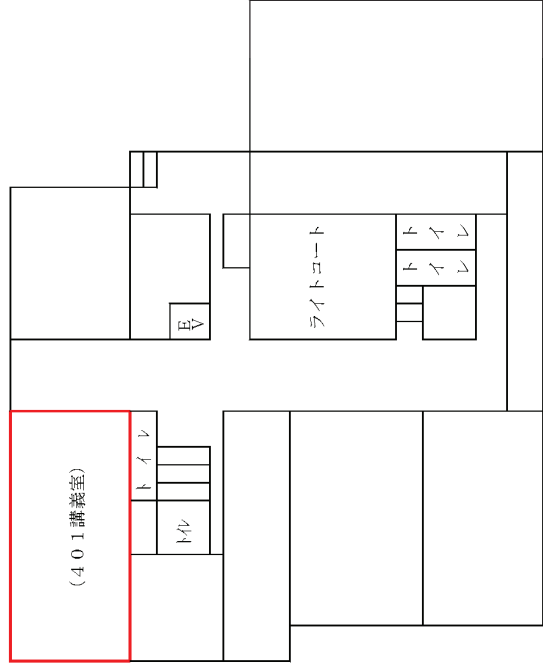

鹿田キャンパス

鹿田地区

1	管理棟	16	附属図書館鹿田分館
2	外来診療棟 (医科)	17	記念会館
3	中央診療棟	18	保健学科棟
4	入院棟	19	体育館
5	総合診療棟	20	武道場
6	歯学部棟・外来診療棟 (医科・歯科)	21	校友会クラブ棟
7	臨床研究棟	22	地域医療人育成センターおかやま (MUSCAT CUBE)
8	臨床講義棟及び病理部	23	Junko Fukutake Hall
9	旧RI研究センター	24	医歯薬融合型教育研究棟
10	総合教育研究棟	25	自然生命科学研究支援センター 動物資源部門鹿田施設
11	基礎研究棟	26	自然生命科学研究支援センター 光・放射線情報解析部門鹿田施設
12	基礎医学棟 中性子医療研究センター	27	鹿田パーキングモール
13	基礎医学講義実習棟	28	総合トリアージ・ステーション
14	鹿田会館・講堂 (旧生化学棟)		
15	医学資料棟 (旧栄養学棟)		

医学部

臨床講義棟

基礎医学講義実習棟

医学部保健学科棟

保健学科棟 1 階

保健学科棟 2 階

保健学科棟 3 階

保健学科棟 4 階

歯学部棟 4階

臨床講義棟 2階