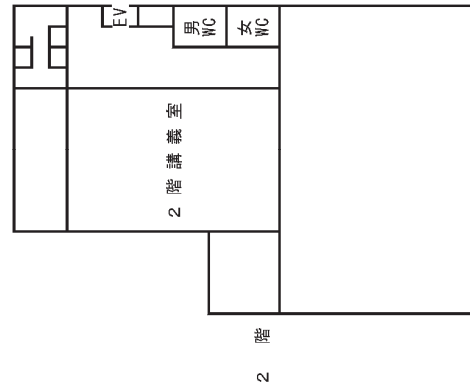

鹿田キャンパス

鹿田地区

1	管理棟	16	附属図書館鹿田分館
2	外来診療棟 (医科)	17	記念会館
3	中央診療棟	18	保健学科棟
4	入院棟	19	体育館
5	総合診療棟	20	武道場
6	歯学部棟・外来診療棟 (医科・歯科)	21	校友会クラブ棟
7	臨床研究棟	22	地域医療人育成センターおかやま (MUSCAT CUBE)
8	臨床講義棟及び病理部	23	Junko Fukutake Hall
9	旧RI研究センター	24	医歯薬融合型教育研究棟
10	総合教育研究棟	25	自然生命科学研究支援センター 動物資源部門鹿田施設
11	基礎研究棟	26	自然生命科学研究支援センター 光・放射線情報解析部門鹿田施設
12	基礎医学棟 中性子医療研究センター	27	鹿田パーキングモール
13	基礎医学講義実習棟	28	総合トリアージ・ステーション
14	鹿田会館・講堂 (旧生化学棟)		
15	医学資料棟 (旧栄養学棟)		

医学部

臨床講義棟

基礎医学講義実習棟

医学部保健学科棟

保健学科棟 1 階

保健学科棟 2 階

保健学科棟 3 階

保健学科棟 4 階

歯学部棟 4階

臨床講義棟 2階