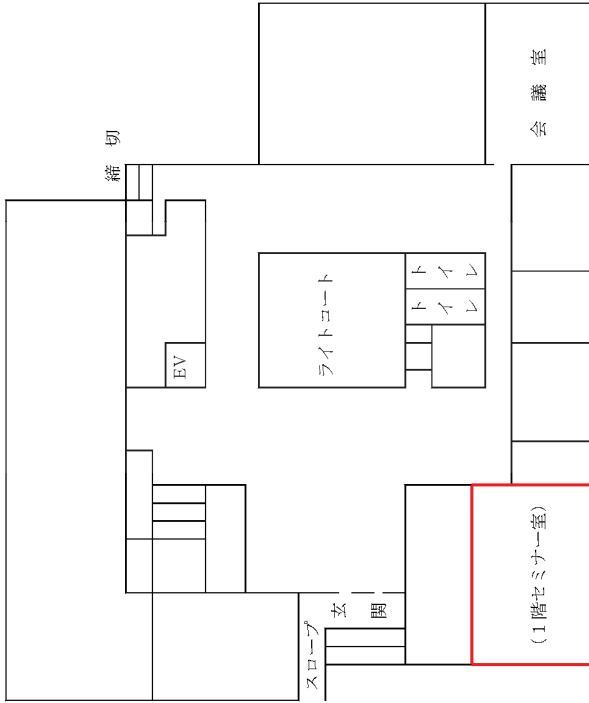

鹿田キャンパス

鹿田地区

1	管理棟	16	附属図書館鹿田分館
2	外来診療棟 (医科)	17	記念会館
3	中央診療棟	18	保健学科棟
4	入院棟	19	体育館
5	総合診療棟	20	武道場
6	歯学部棟・外来診療棟 (医科・歯科)	21	校友会クラブ棟
7	臨床研究棟	22	地域医療人育成センターおかやま (MUSCAT CUBE)
8	臨床講義棟及び病理部	23	Junko Fukutake Hall
9	旧RI研究センター	24	医歯薬融合型教育研究棟
10	総合教育研究棟	25	自然生命科学研究支援センター 動物資源部門鹿田施設
11	基礎研究棟	26	自然生命科学研究支援センター 光・放射線情報解析部門鹿田施設
12	基礎医学棟 中性子医療研究センター	27	鹿田パーキングモール
13	基礎医学講義実習棟	28	総合トリアージ・ステーション
14	鹿田会館・講堂 (旧生化学棟)		
15	医学資料棟 (旧栄養学棟)		

医学部

臨床講義棟

基礎医学講義実習棟

医学部保健学科棟

保健学科棟 1 階

保健学科棟 2 階

保健学科棟 3 階

保健学科棟 4 階

歯学部棟 4階

臨床講義棟 2階