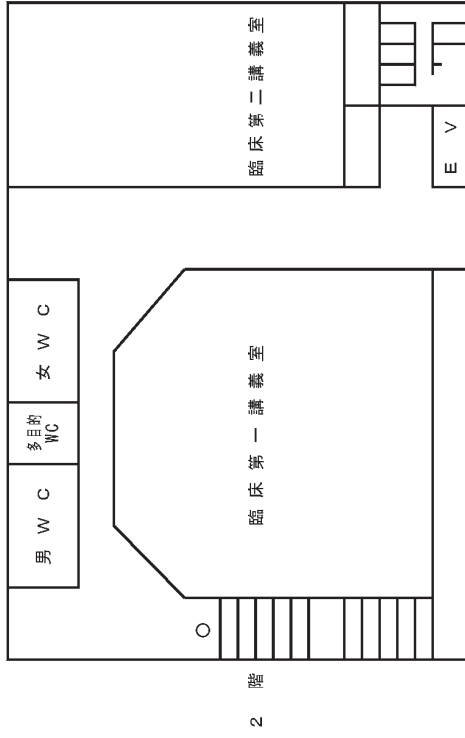

鹿田キャンパス

鹿田地区

1	管理棟	16	附属図書館鹿田分館
2	外来診療棟 (医科)	17	記念会館
3	中央診療棟	18	保健学科棟
4	入院棟	19	体育館
5	総合診療棟	20	武道場
6	歯学部棟・外来診療棟 (医科・歯科)	21	校友会クラブ棟
7	臨床研究棟	22	地域医療人育成センターおかやま (MUSCAT CUBE)
8	臨床講義棟及び病理部	23	Junko Fukutake Hall
9	旧RI研究センター	24	医歯薬融合型教育研究棟
10	総合教育研究棟	25	自然生命科学研究支援センター 動物資源部門鹿田施設
11	基礎研究棟	26	自然生命科学研究支援センター 光・放射線情報解析部門鹿田施設
12	基礎医学棟 中性子医療研究センター	27	鹿田パーキングモール
13	基礎医学講義実習棟	28	総合トリアージ・ステーション
14	鹿田会館・講堂 (旧生化学棟)		
15	医学資料棟 (旧栄養学棟)		

医学部

臨床講義棟

基礎医学講義実習棟

医学部保健学科棟

保健学科棟 1 階

保健学科棟 2 階

保健学科棟 3 階

保健学科棟 4 階

歯学部棟 4階

臨床講義棟 2階