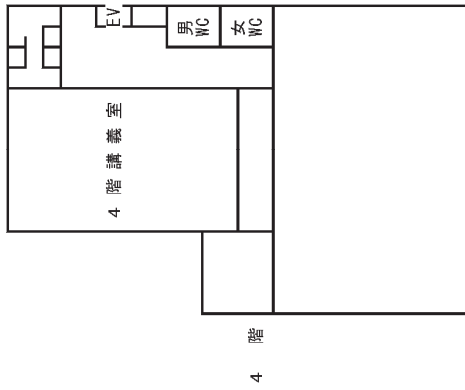

鹿田キャンパス

鹿田地区

1	管理棟	16	附属図書館鹿田分館
2	外来診療棟 (医科)	17	記念会館
3	中央診療棟	18	保健学科棟
4	入院棟	19	体育館
5	総合診療棟	20	武道場
6	歯学部棟・外来診療棟 (医科・歯科)	21	校友会クラブ棟
7	臨床研究棟	22	地域医療人育成センターおかやま (MUSCAT CUBE)
8	臨床講義棟及び病理部	23	Junko Fukutake Hall
9	旧RI研究センター	24	医歯薬融合型教育研究棟
10	総合教育研究棟	25	自然生命科学研究支援センター 動物資源部門鹿田施設
11	基礎研究棟	26	自然生命科学研究支援センター 光・放射線情報解析部門鹿田施設
12	基礎医学棟 中性子医療研究センター	27	鹿田パーキングモール
13	基礎医学講義実習棟	28	総合トリアージ・ステーション
14	鹿田会館・講堂 (旧生化学棟)		
15	医学資料棟 (旧栄養学棟)		

医学部

臨床講義棟

基礎医学講義実習棟

医学部保健学科棟

保健学科棟 1 階

保健学科棟 2 階

保健学科棟 3 階

保健学科棟 4 階

歯学部棟 4階

臨床講義棟 2階