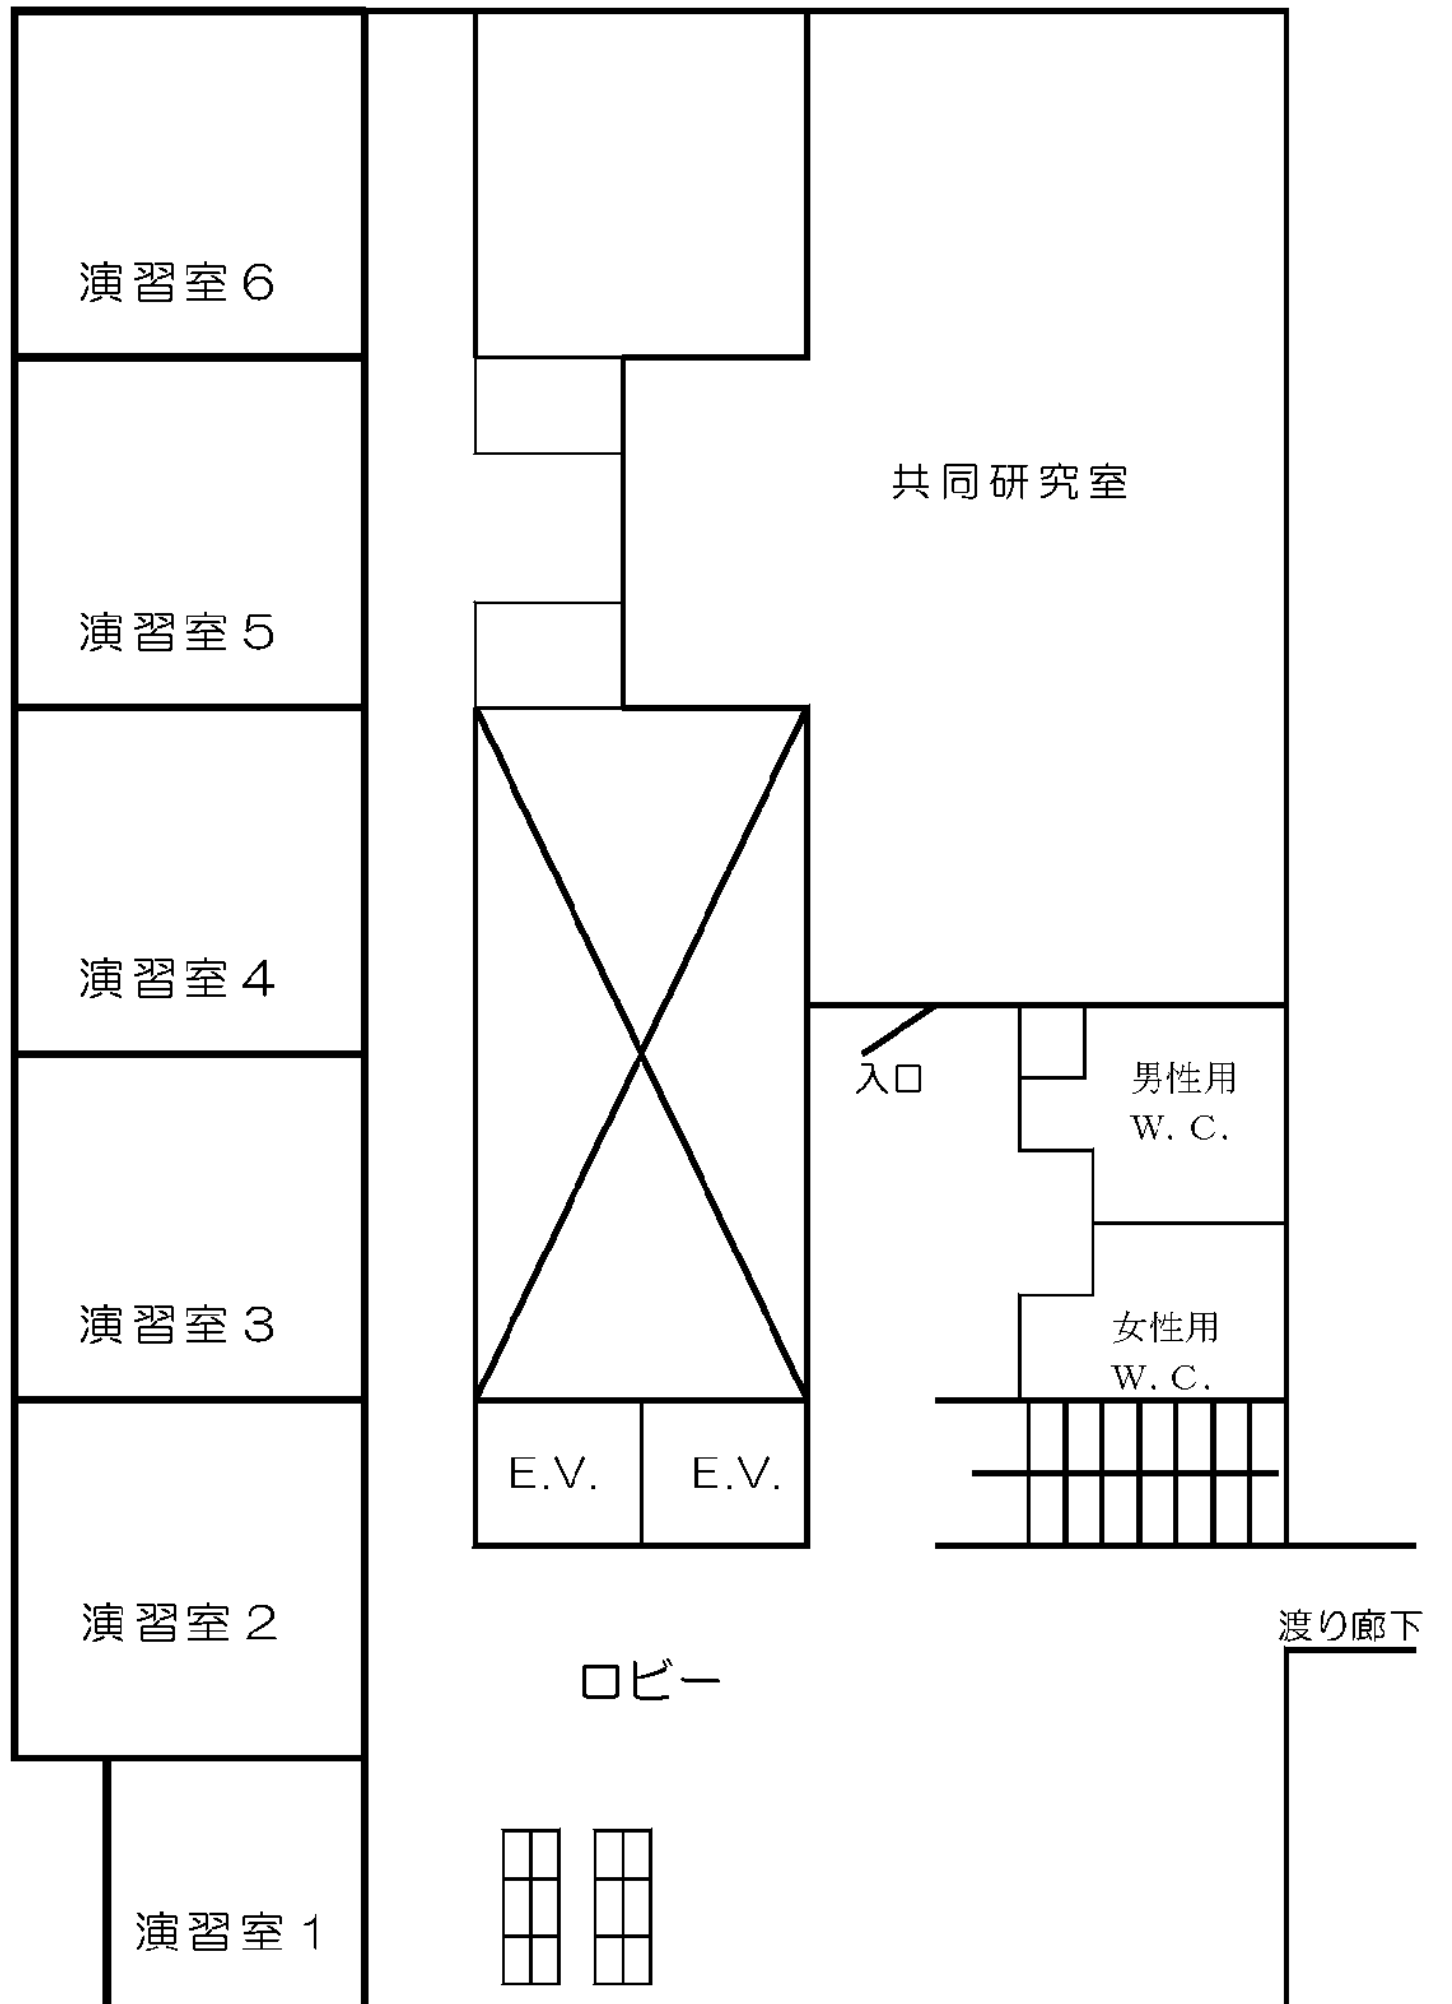

文化科学系総合研究棟（放送大学）2階平面図

文化科学系総合研究棟（放送大学）3階平面図