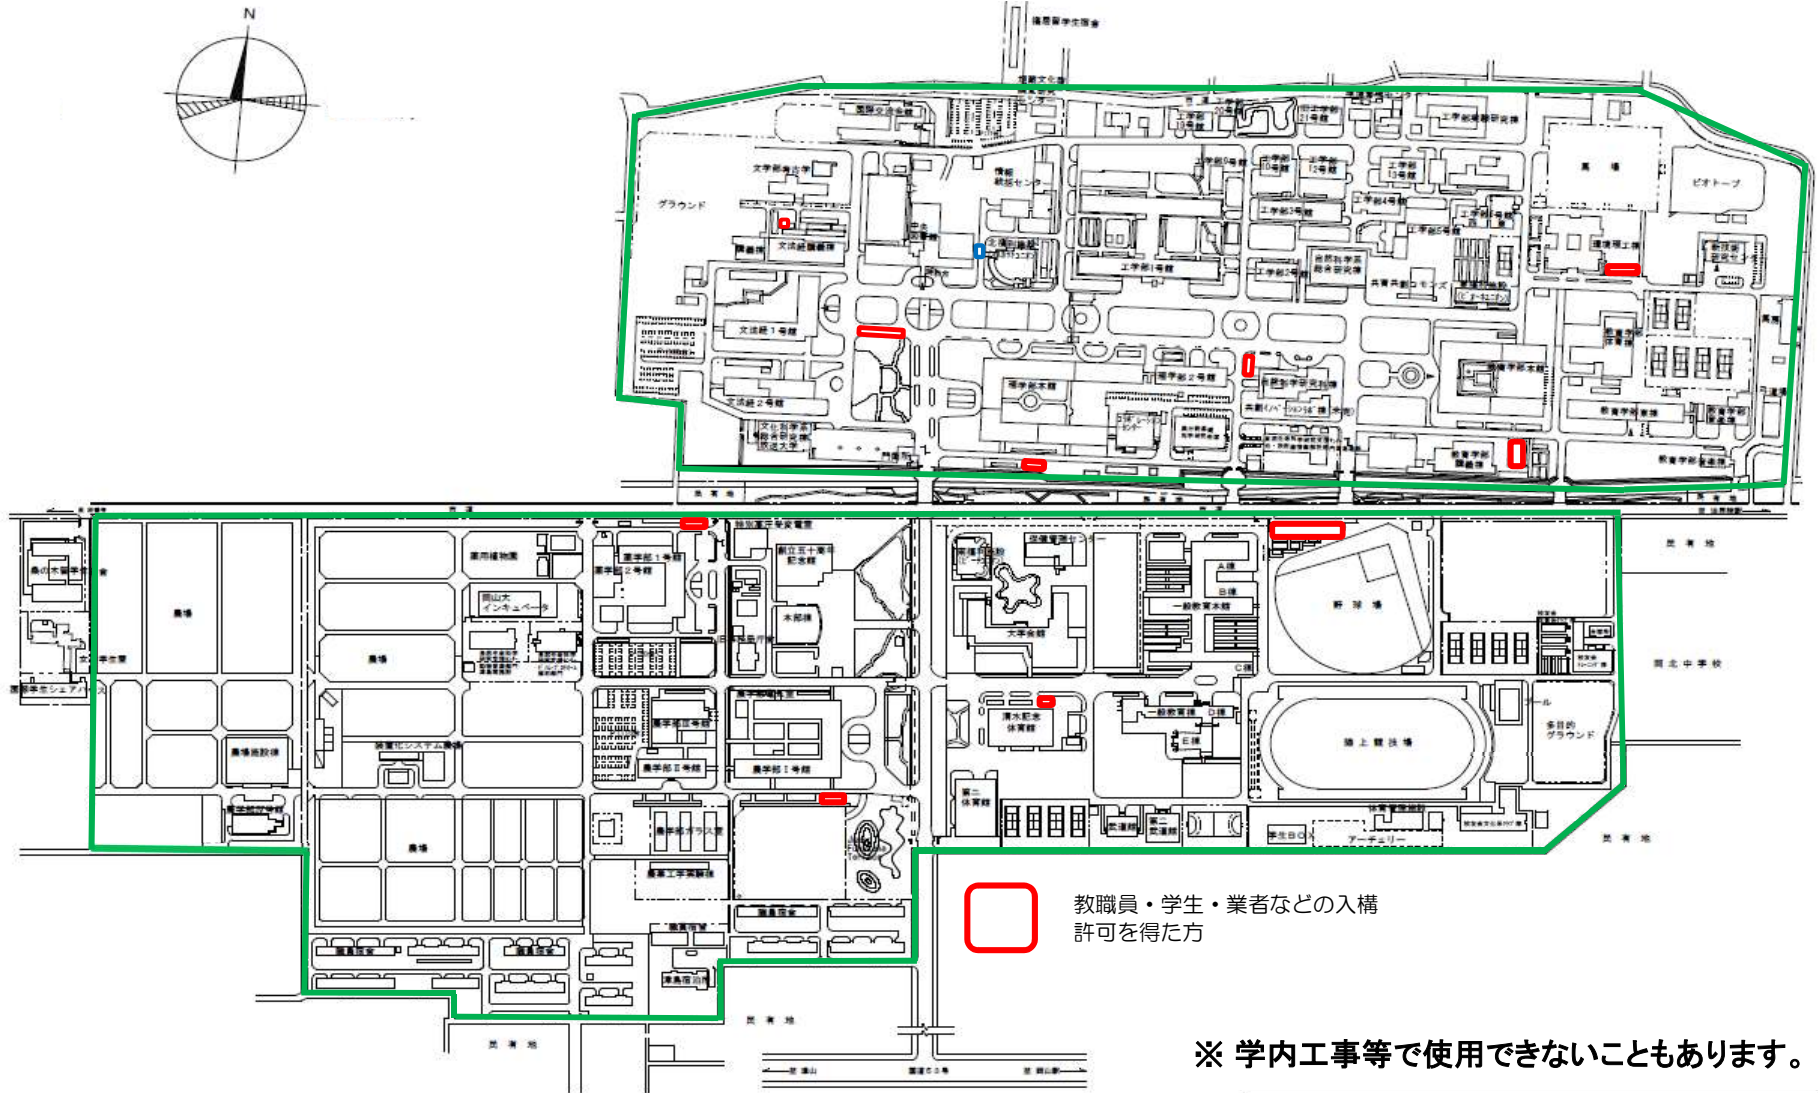

岡山大学津島団地配置図 (R6.7月)

津島キャンパス構内バイク駐輪場位置 (令和6年11月現在)

教職員・学生・業者などの入構
許可を得た方

※ 学内工事等で使用できないこともあります。