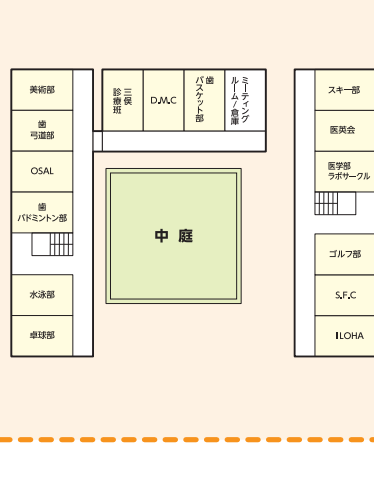

文化系クラブ掲載一覧

- 1階
吟詩部/軽音楽部ロック/グリークラ
ブ(混声合唱団)/JAZZ研究会/軽
音フォーク/放送文化部/書道部/茶
道部/ユースホステルクラブ/環境部
ECOLO/華道部/キャンパスマガジ
ンNUTS/映画研究部
- 2階
交響楽団/男声合唱団コール・ロータ
ス/児童文化部/E.S.S(英語研究部)
/邦楽部/電子計算機研究会/写真部
/ギター・マンドリンクラブ
- 3階
ギターアンサンブル部/美術部/文芸
ペンクラブ/落語研究会/囲碁部/ボ
ランティアクラブ茜/将棋部/交響楽
団/漫画倶楽部/速記部/天文部/演
劇部/岡山大学短歌会

鹿田クラブ掲載一覧

1階
漕艇部／硬式庭球部（歯学部）／準硬式野球部（歯学部）／サッカー部（歯学部）／硬式庭球部（医学部）／陸上競技部／鹿田茶道部／鹿田写真部／ソフトテニス部／準硬式野球部（医学部）／サッカー部（医学部）

2階
美術部／弓道部（歯学部）／Okayama Save A Life／バドミントン部（歯学部）／鹿田水泳部／卓球部／北アルプス三俣診療班／D.M.C／バスケットボール部（歯学部）／スキー部／医英会／医学部ラボサークル／ゴルフ部／S.F.C／ILOHA

その他
鹿田軽音楽部／バドミントン部（医学部）／男子バレーボール部／男子バスケットボール部（医学部）／弓道部／剣道部（医学部）／柔道部／空手道部／女子バレーボール部／女子バスケットボール部（医学部）／OCSIA／岡山大学ピアノ部、SPF／animato／剣道部（歯学部）

▶校友会クラブ棟

1F

2F

気になるクラブを見つけよう！
校友会クラブの情報は
ホームページで
チェック!!

動画やスポーツ新聞も
掲載しています♪

岡山大学 校友会クラブ

部活動フェスティバル

▼文化会・体育会
(津島キャンパス)

2024年4月6日(土)
午前の部 10:00~14:00
午後の部 16:00~18:00
清水記念体育館及び第二体育館

▼夜間主分局

2024年4月3日(水)
法学部:午前
文法経講義棟 22 番講義室(予定)
経済学部:午後
文法経講義棟 19 番講義室(予定)
(いずれも学部等別オリエンテーション終了後)

▼医学部分局・歯学部分局
(鹿田キャンパス)