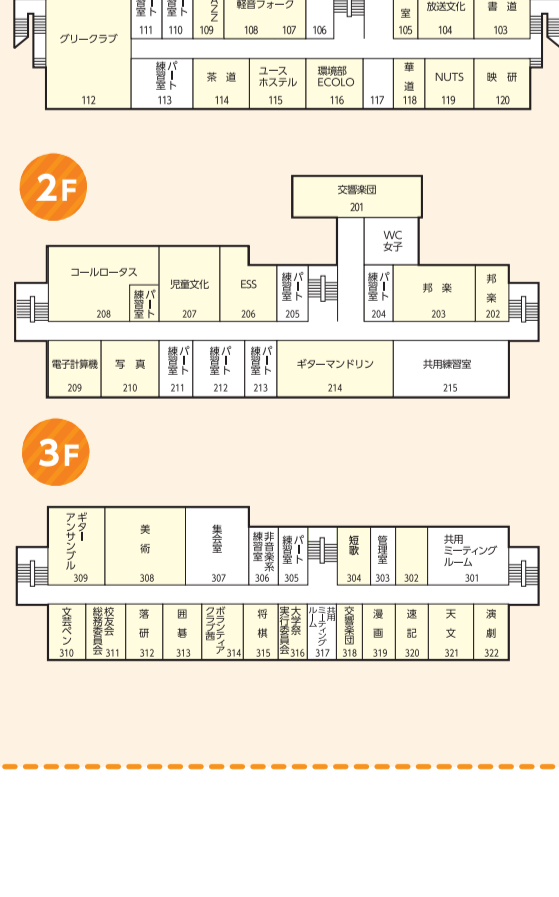

1つ! 何より就職に強い! 2つ! 自分
磨き! 3つ! 様々な人との出会い! こ
こには、中高ではなかったクラブがた
くさんあるはず! 何かにチャレンジし
て打ち込める good chance だ! キャン
パス内外で練習に励み、素晴らしい
結果を残しているクラブもたくさんあ
る! 一緒にスポーツに打ち込もう!

体育系クラブ掲載一覧

- ① 大学会館：応援団総部吹奏楽団/競
技ダンス部
- ② 清水記念体育館：応援団総部応援團
/ 応援団総部チアリーダー
"WIZARDS"/体操部/卓球部/フ
ットサル部SOCIO
- ③ 第二体育館：バスケットボール部/
バドミントン部/男子ハンドボ
ール部/女子ハンドボール部
- ④ 第一武道館：空手道部/少林寺拳法
部
- ⑤ 第二武道館：合気道部/岡山大学テ
コンドー部ARTs
- ⑥ ハンドボールコート：男子ハンドボ
ール部/女子ハンドボール部
- ⑦ アーチェリー場：アーチェリー部
- ⑧ ボクシング練習場：ボクシング部
- ⑨ 陸上競技場：アメリカンフットボ
ール部/ラグビー部/陸上競技部
- ⑩ 野球場：硬式野球部/準硬式野球部
/ 軟式野球部
- ⑪ プール：水泳部
- ⑫ 多目的グラウンド：男子ラクロス
部/女子ラクロス部/男子アイスホ
ッケー部/女子アイスホッケー部
ソフトテニスコート：ソフトテニス
部
- サッカー場：サッカー部/男子ラク
ロス部/女子ラクロス部
- トレーニング棟：ウェイトトレーニ
ング部
- 体育系クラブ棟：ケイビングクラブ
/ サイクリング部/探検部/ワンダ
ーフォーゲル部
- 教育学部体育棟：剣道部/柔道部
/ バレーボール部/岡山大学ダンス
部
- テニスコート：硬式テニス部
- ⑬ 弓道場：弓道部
- ⑭ 馬場：馬術部
- ⑮ 自動車部練習場：自動車部
- ⑯ グラウンド：ソフトボール部
- キャンパス外：男子アイスホッケー部
(岡山国際スケートリンク、ヘルスピ
ア倉敷) / 女子アイスホッケー部 (岡
山国際スケートリンク、ヘルスピ
ア倉敷) / 岡山大学自転車競技部 (金山、
カバヤ) / 水泳部 (OSK、エイブル
スポーツクラブ岡山) / 岡山大学ボウ
リング部 (フェアレーン) / 漕艇部 (百
間川漕艇場) / ヨット部 (牛窓ヨッ
トハーバー) / 岡山大学 フットサル
部 SOCIO (ニッショクフットサル岡
山)

文化系クラブ掲載一覧

- 1階
吟詩部/軽音楽部ロック/グリークラ
ブ(混声合唱団)/JAZZ研究会/軽
音フォーク/放送文化部/書道部/茶
道部/ユースホステルクラブ/環境部
ECOLO/華道部/キャンパスマガジ
ンNUTS/映画研究部
- 2階
交響楽団/男声合唱団コール・ロータ
ス/児童文化部/E.S.S(英語研究部)
/邦楽部/電子計算機研究会/写真部
/ギター・マンドリンクラブ
- 3階
ギターアンサンブル部/美術部/文芸
ペンクラブ/落語研究会/囲碁部/ボ
ランティアクラブ茜/将棋部/交響楽
団/漫画倶楽部/速記部/天文部/演
劇部/岡山大学短歌会