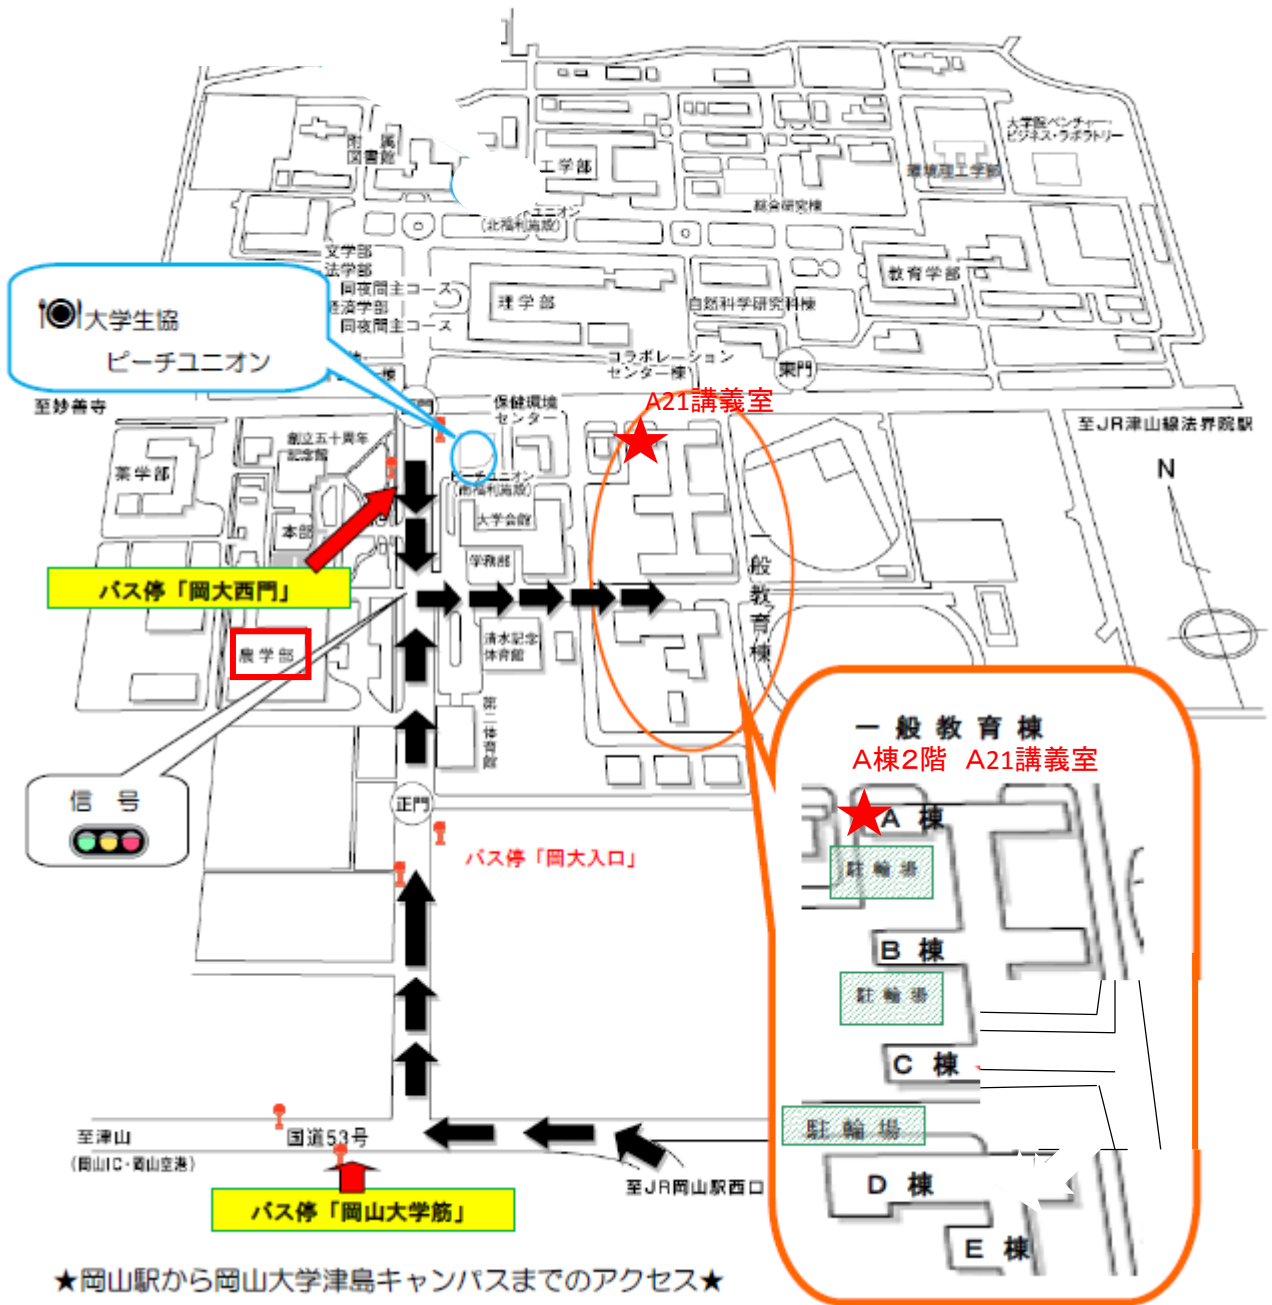

第17回農学部公開シンポジウム(地域活性化システム論 第1回講義)会場  
一般教育棟A棟2F A21講義室 日時:平成30年10月6日(土)13:00-17:00

岡山大学津島キャンパス地図

★岡山駅から岡山大学津島キャンパスまでのアクセス★

岡山駅西口からバスでお越しの場合

22番のりばから、岡電バス[47系統]「岡山理科大学」行に乗車、「岡大西門」で下車。徒歩3分。

岡山駅東口からバスでお越しの場合

7番のりばから、岡電・中鉄バス共同運行[16]系統「津高台団地・半田山ハイツ」行、  
[26系統]「国立病院」行、[36系統]「辛香口」行、[86系統]「免許センター」行に乗車、  
「岡山大学筋」で下車、徒歩約7分。

JR津山線でお越しの場合

「法界院」駅で下車、徒歩約10分。